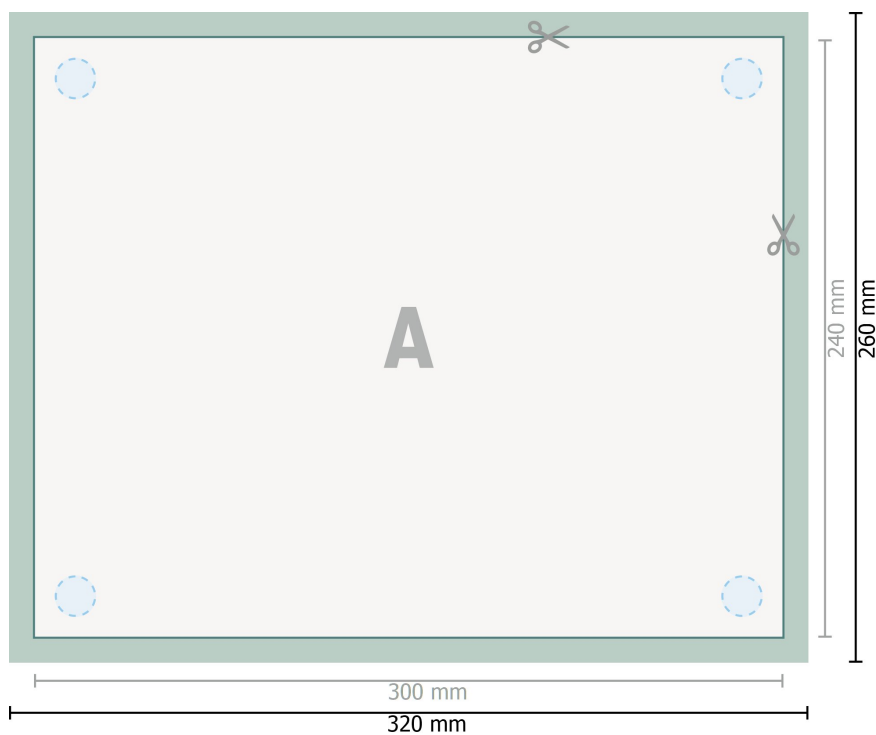

Aluminiumssandwichplader, 30 cm 24 cm

 Valgfrie borede huller

Dataformat (inkl. 10 mm tryk til kant):
32 x 26 cm

Beskåret størrelse:
30 x 24 cm

beskæring:
10 mm

Sikkerhedsmargen:
Med et mellemrum på 4 mm mellem teksten/oplysningerne og kanten af det beskårne format forhindres u hensigtsmæssig beskæring.

Forklaring af symboler

 Beskæring

 Læseretning

 Beskåret størrelse

 Dataformat

 Her skærer/stanser vi dit produkt

Bemærk:

Sørg for at have en beskæringsmargen og en sikkerhedsmargen i henhold til vejledningen.

Placer baggrundsgrafik, billeder eller grafik op til dataformatets kant.

Tolerancer kan forekomme under produktionen på grund af beskærings-, stanse- og falseprocesserne.

Trykdata: Du finder vejledninger og skabeloner under menupunktet *Trykdata* på www.onlineprinters.dk