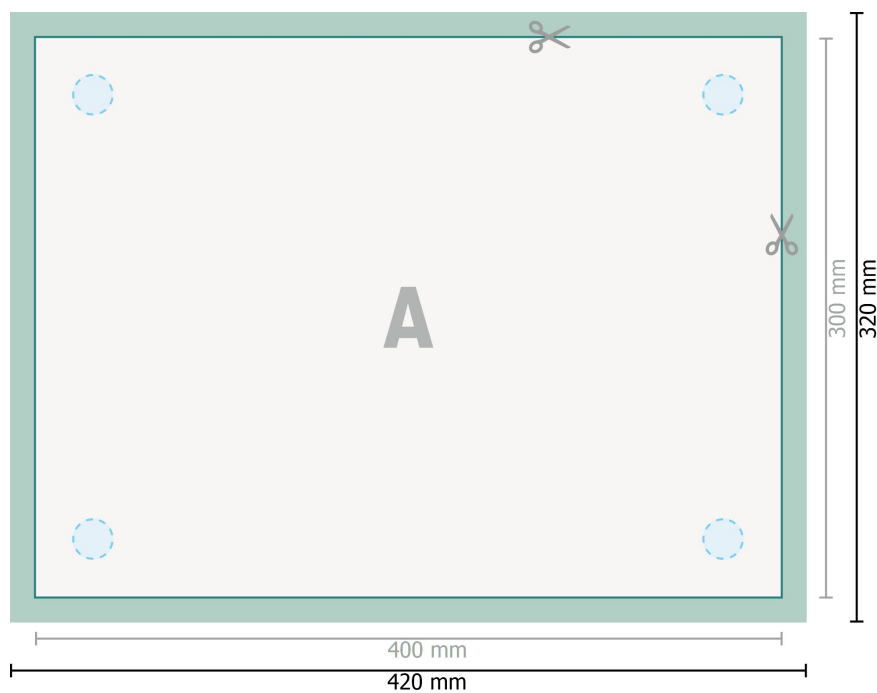

Aluminiumssandwichplader, 40 x 30 cm

 Valgfrie borede huller

Dataformat (inkl. 10 mm tryk til kant):
42 x 32 cm

Beskåret størrelse:
40 x 30 cm

beskæring:
10 mm

Sikkerhedsmargen:
Med et mellemrum på 4 mm mellem teksten/oplysningerne og kanten af det beskårne format forhindres u hensigtsmæssig beskæring.

Forklaring af symboler

 Beskæring

 Læseretning

 Beskåret størrelse

 Dataformat

 Her skærer/stanser vi dit produkt

Bemærk:

Sørg for at have en beskæringsmargen og en sikkerhedsmargen i henhold til vejledningen.

Placer baggrundsgrafik, billeder eller grafik op til dataformatets kant.

Tolerancer kan forekomme under produktionen på grund af beskærings-, stanse- og falseprocesserne.

Trykdata: Du finder vejledninger og skabeloner under menu-punktet *Trykdata* på www.onlineprinters.dk