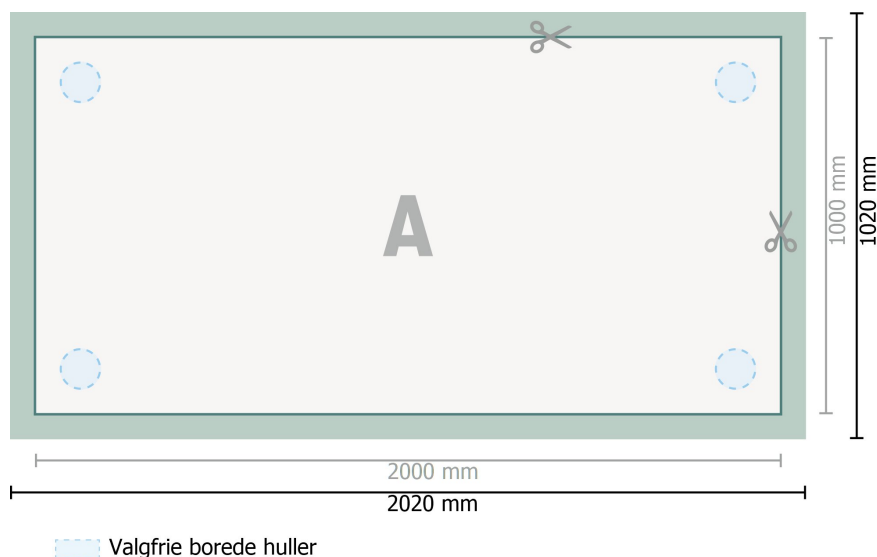

## Aluminiumssandwichplader, 200 x 100 cm

**Dataformat (inkl. 10 mm tryk til kant):**  
202 x 102 cm

**Beskåret størrelse:**  
200 x 100 cm

**beskæring:**  
10 mm

**Sikkerhedsmargen:**  
Med et mellemrum på 4 mm mellem teksten/oplysningerne og kanten af det beskårne format forhindres u hensigtsmæssig beskæring.

### Forklaring af symboler

 Beskæring

 Læseretning

 Beskåret størrelse

 Dataformat

 Her skærer/stanser vi dit produkt

### Bemærk:

Sørg for at have en beskæringsmargen og en sikkerhedsmargen i henhold til vejledningen.

Placer baggrundsgrafik, billeder eller grafik op til dataformatets kant.

Tolerancer kan forekomme under produktionen på grund af beskærings-, stanse- og falseprocesserne.