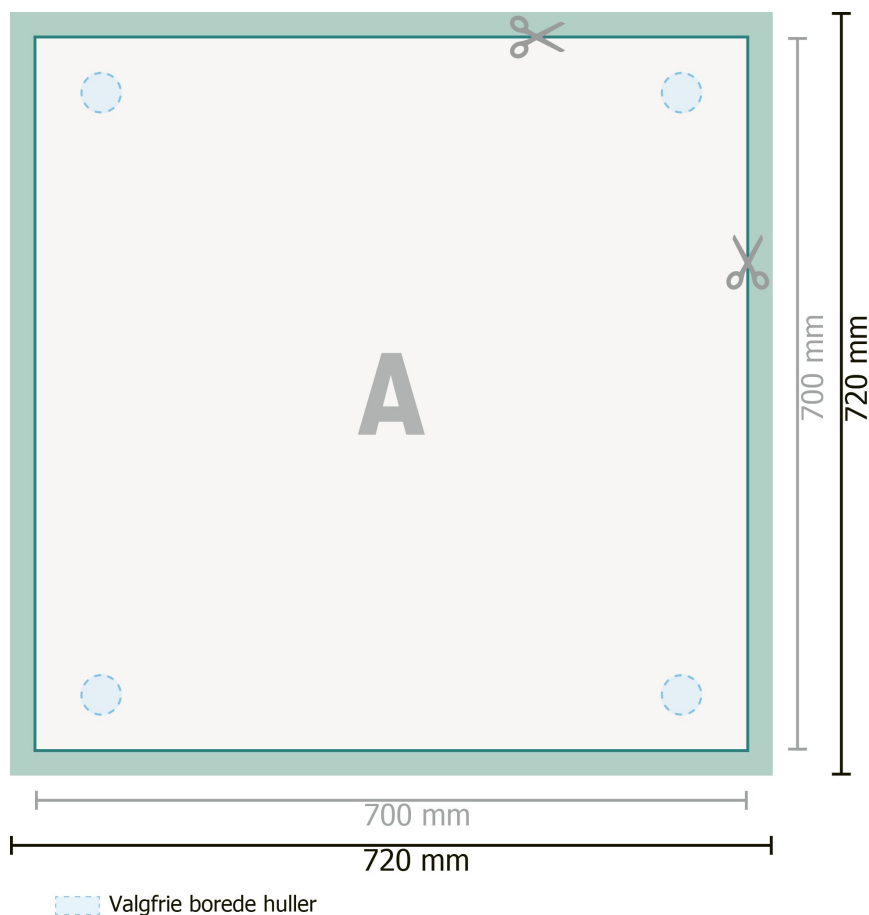

Aluminiumssandwichplader, 70 x 70 cm

Dataformat (inkl. 10 mm tryk til kant):
72 x 72 cm

Beskåret størrelse:
70 x 70 cm

beskæring:
10 mm

Sikkerhedsmargen:
Med et mellemrum på 4 mm mellem teksten/oplysningerne og kanten af det beskårne format forhindres u hensigtsmæssig beskæring.

Forklaring af symboler

-  Beskæring
-  Læseretning
-  Beskåret størrelse
-  Dataformat
-  Her skærer/stanser vi dit produkt

Bemærk:

Sørg for at have en beskæringsmargen og en sikkerhedsmargen i henhold til vejledningen.

Placer baggrundsgrafik, billeder eller grafik op til dataformatets kant.

Tolerancer kan forekomme under produktionen på grund af beskærings-, stanse- og falseprocesserne.

Trykdata: Du finder vejledninger og skabeloner under menupunktet *Trykdata* på www.onlineprinters.dk