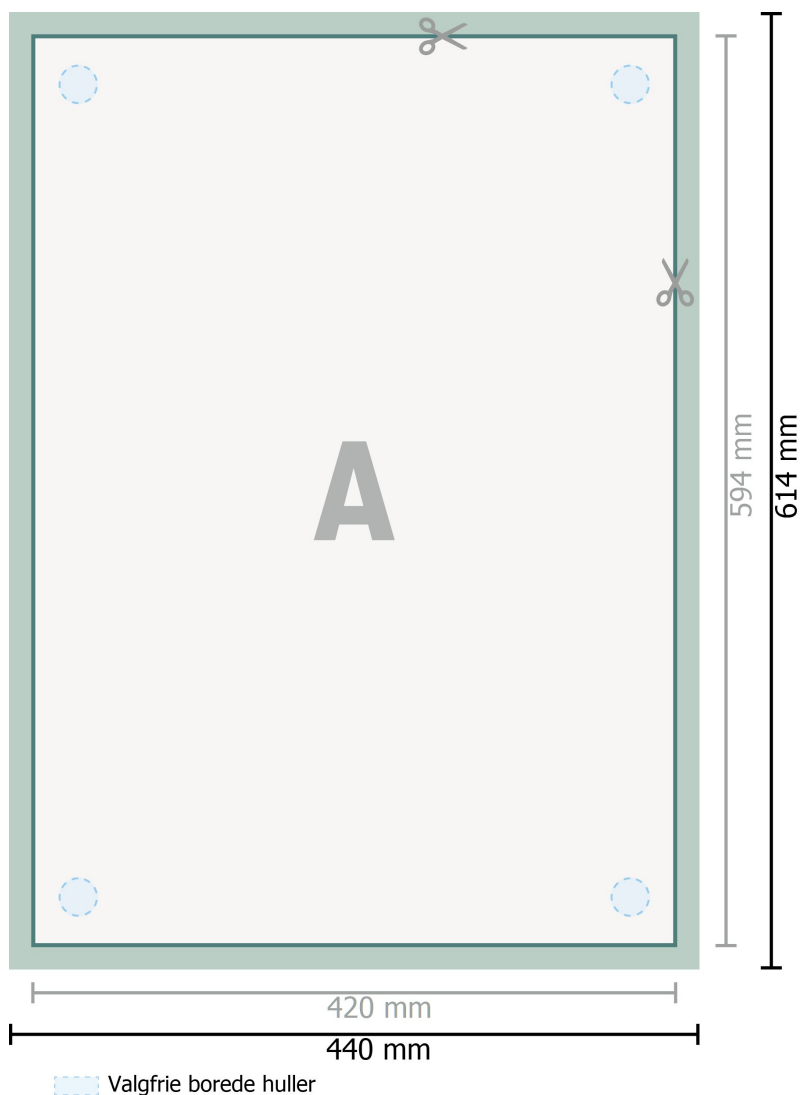

Aluminiumssandwichplader, A2

Dataformat (inkl. 10 mm tryk til kant):
44 x 61,4 cm

Beskåret størrelse:
42 x 59,4 cm

beskæring:
10 mm

Sikkerhedsmargen:
Med et mellemrum på 4 mm mellem teksten/oplysningerne og kanten af det beskårne format forhindres u hensigtsmæssig beskæring.

Forklaring af symboler

-  Beskæring
-  Læseretning
-  Beskåret størrelse
-  Dataformat
-  Her skærer/stanser vi dit produkt

Bemærk:

Sørg for at have en beskæringsmargen og en sikkerhedsmargen i henhold til vejledningen.

Placer baggrundsgrafik, billeder eller grafik op til dataformatets kant.

Tolerancer kan forekomme under produktionen på grund af beskærings-, stanse- og falseprocesserne.

Trykdata: Du finder vejledninger og skabeloner under menu-punktet *Trykdata* på www.onlineprinters.dk