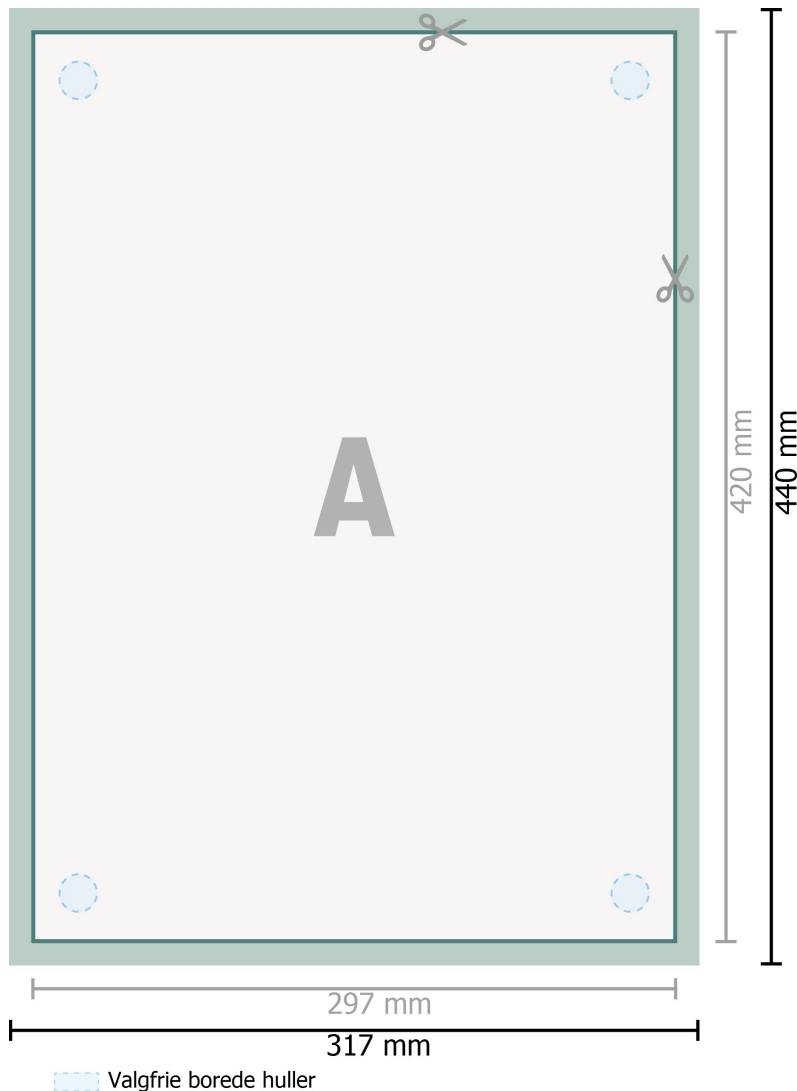

## Aluminiumssandwichplader, A3

**Dataformat (inkl. 10 mm tryk til kant):**  
31,7 x 44 cm

**Beskåret størrelse:**  
29,7 x 42 cm

**beskæring:**  
10 mm

**Sikkerhedsmargen:**  
Med et mellemrum på 4 mm mellem teksten/oplysningerne og kanten af det beskårne format forhindres u hensigtsmæssig beskæring.

### Forklaring af symboler

- Beskæring
- Læseretning
- Beskåret størrelse
- Dataformat
- Her skærer/stanser vi dit produkt

### Bemærk:

Sørg for at have en beskæringsmargen og en sikkerhedsmargen i henhold til vejledningen.

Placer baggrundsgrafik, billeder eller grafik op til dataformatets kant.

Tolerancer kan forekomme under produktionen på grund af beskærings-, stanse- og falseprocesserne.