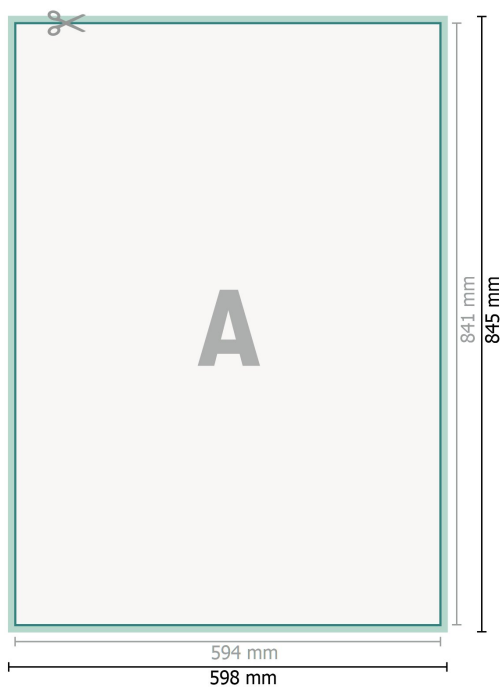

Gadeskilte, eksklusive, kun tryk

**Dataformat (inkl. 2 mm tryk til kant):**

59,8 x 84,5 cm

Beskåret størrelse:

59,4 x 84,1 cm

beskæring:

2 mm

Sikkerhedsmargen:

Med et mellemrum på 4 mm mellem teksten/oplysningerne og kanten af det beskårne format forhindres u hensigtsmæssig beskæring.

Forklaring af symboler

 Beskæring

 Læseretning

 Beskåret størrelse

 Dataformat

 Her skærer/stanser vi dit produkt

Bemærk:

Sørg for at have en beskæringsmargen og en sikkerhedsmargen i henhold til vejledningen.

Placer baggrundsgrafik, billeder eller grafik op til dataformatets kant.

Tolerancer kan forekomme under produktionen på grund af beskærings-, stanse- og falseprocesserne.