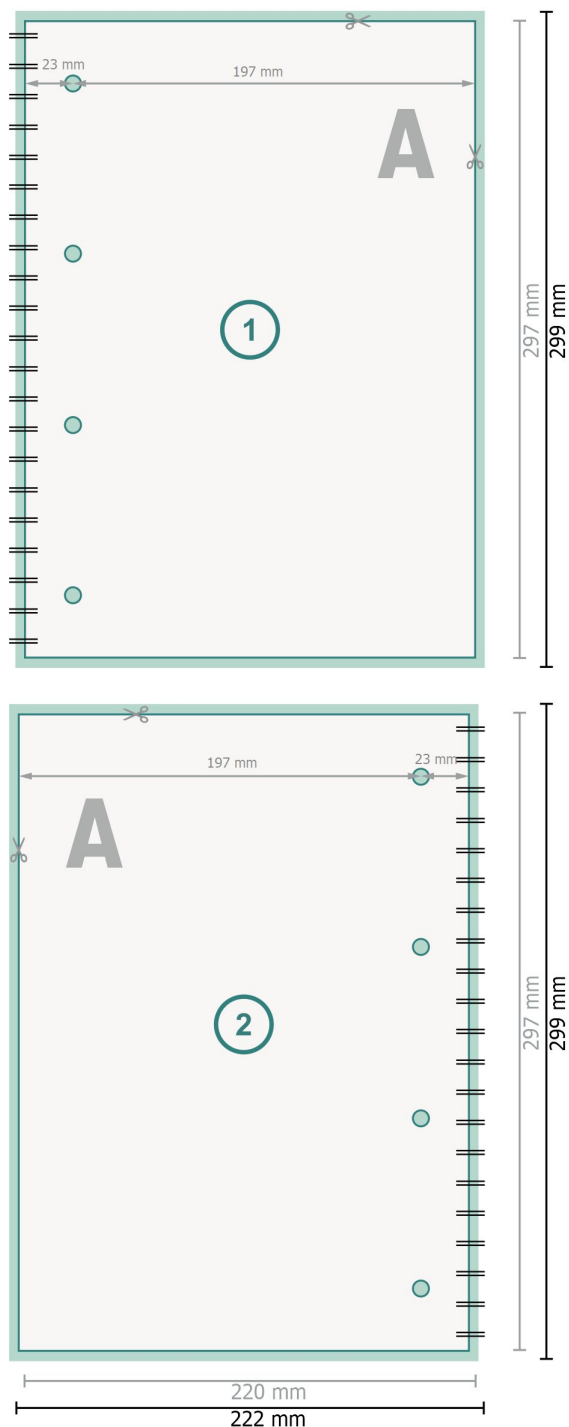

Kollegieblokke med perforering, A4, 4/4-farvet

Dataformat (inkl. 1 mm tryk til kant):

22,2 x 29,9 cm

Beskåret størrelse:

22 x 29,7 cm

beskæring:

1 mm

Sikkerhedsmargen:

Med et mellemrum på 4 mm mellem teksten/oplysningerne og kanten af det beskårne format forhindres u hensigtsmæssig beskæring.

Forklaring af symboler

-  Beskæring
-  Læseretning
-  Beskåret størrelse
-  Dataformat
-  Her skærer/stanser vi dit produkt

Bemærk:

Sørg for at have en beskæringsmargen og en sikkerhedsmargen i henhold til vejledningen.

Placer baggrundsgrafik, billeder eller grafik op til dataformatets kant.

Tolerancer kan forekomme under produktionen på grund af beskærings-, stanse- og falseprocesserne.