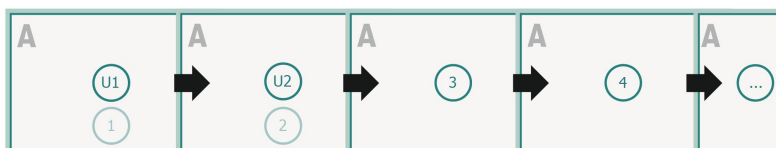

Hæfter/Magasiner liggende format, øko-/naturpapir, A4

omslag
Indmad

Siderækkefølge

Siderne skal oprettes fortløbende og enkeltvis.

færdigt produkt

Vær venligst opmærksom på vores trykfiloplysninger

beskæring:

2 mm

Sikkerhedsmargen:

Med et mellemrum på 5 mm mellem teksten/oplysningerne og kanten af det beskårne format forhindres u hensigtsmæssig beskæring.

Forklaring af symboler

Beskæring

Læseretning

Beskåret størrelse

Dataformat

Bemærk:

Sørg for at have en beskæringsmargen og en sikkerhedsmargen i henhold til vejledningen.

Placer baggrundsgrafik, billeder eller grafik op til dataformatets kant.

Tolerancer kan forekomme under produktionen på grund af beskærings-, stanse- og falseprocesserne.