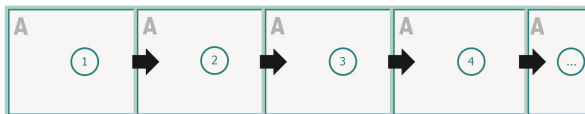

Trykdata: Du finder vejledninger og skabeloner under menu-punktet *Trykdata* på www.onlineprinters.dk

Hæfter/Magasiner liggende format, øko-/naturpapir, A4

omslag

Illustrationen er eksemplarisk

Yderside

Inderside

Indmad

Siderækkefølge

Siderne skal oprettes fortløbende og enkeltvis.

Vær venligst opmærksom på vores trykfiloplysninger

beskæring:

2 mm

Sikkerhedsmargen:

Med et mellemrum på 5 mm mellem teksten/oplysningerne og kanten af det beskårne format forhindres u hensigtsmæssig beskæring.