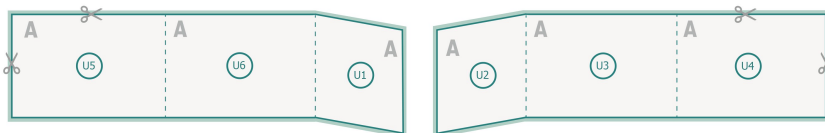

Trykdata: Du finder vejledninger og skabeloner under menu-punktet *Trykdata* på www.onlineprinters.dk

Hæfter/Magasiner liggende format, øko-/naturpapir, A4

omslag

Illustrationen er eksemplarisk

Yderside

Inderside

Indmad

Siderækkefølge

Siderne skal oprettes fortløbende og enkeltvis.

Vær venligst opmærksom på vores trykfiloplysninger

beskæring:

2 mm

Sikkerhedsmargen:

Med et mellemrum på 5 mm mellem teksten/oplysningerne og kanten af det beskårne format forhindres u hensigtsmæssig beskæring.