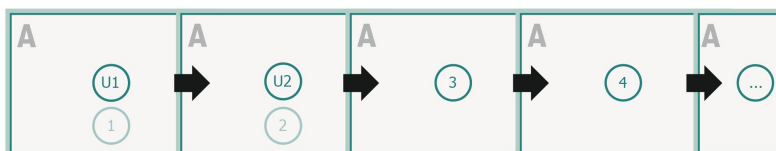

Hæfter/Magasiner liggende format, øko-/naturpapir, A4 halv

omslag
Indmad

Siderækkefølge

Siderne skal oprettes fortløbende og enkeltvis.

færdigt produkt

Vær venligst opmærksom på vores trykfiloplysninger

beskæring:

2 mm

Sikkerhedsmargen:

Med et mellemrum på 5 mm mellem teksten/oplysningerne og kanten af det beskårne format forhindres u hensigtsmæssig beskæring.

Forklaring af symboler

Beskæring

Læseretning

Beskåret størrelse