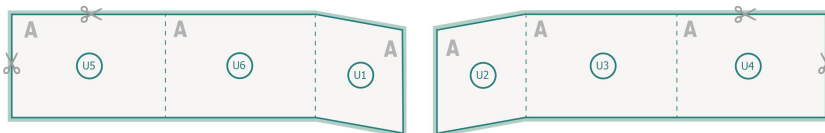

Trykdata: Du finder vejledninger og skabeloner under menu-punktet *Trykdata* på www.onlineprinters.dk

Hæfter/Magasiner liggende format, øko-/naturpapir, A4 halv

omslag

Illustrationen er eksemplarisk

Yderside

Inderside

Indmad

Siderækkefølge

Siderne skal oprettes fortløbende og enkeltvis.

Vær venligst opmærksom på vores trykfiloplysninger

beskæring:

2 mm

Sikkerhedsmargen: