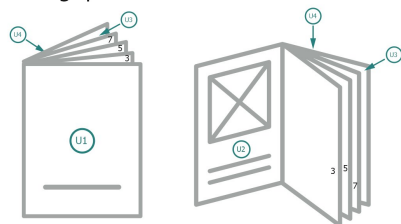

Hæfter/Magasiner liggende format, øko-/naturpapir, A5

omslag
Indmad

Siderækkefølge

Siderne skal oprettes fortløbende og enkeltvis.

færdigt produkt

Vær venligst opmærksom på vores trykfiloplysninger

beskæring:

2 mm

Sikkerhedsmargen:

Med et mellemrum på 5 mm mellem teksten/oplysningerne og kanten af det beskårne format forhindres u hensigtsmæssig beskæring.

Forklaring af symboler

Beskæring

Læseretning

Beskåret størrelse

Dataformat

Bemærk:

Sørg for at have en beskæringsmargen og en sikkerhedsmargen i henhold til vejledningen.

Placer baggrundsgrafik, billeder eller grafik op til dataformatets kant.

Tolerancer kan forekomme under produktionen på grund af beskærings-, stanse- og falseprocesserne.

Forklaring af symboler

Beskæring

Læseretning

Beskåret størrelse

Dataformat

Bemærk:

Sørg for at have en beskæringsmargen og en sikkerhedsmargen i henhold til vejledningen.

Placer baggrundsgrafik, billeder eller grafik op til dataformatets kant.