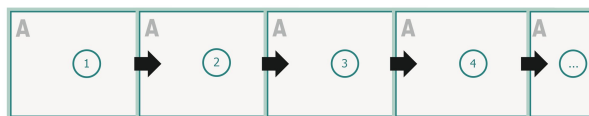

Trykdata: Du finder vejledninger og skabeloner under menupunktet *Trykdata* på www.onlineprinters.dk

Hæfter/Magasiner liggende format, øko-/naturpapir, A5

omslag

Illustrationen er eksemplarisk

Yderside

Inderside

Indmad

Siderækkefølge

Siderne skal oprettes fortløbende og enkeltvis.

Vær venligst opmærksom på vores trykfiloplysninger

beskæring:

2 mm

Sikkerhedsmargen:

Med et mellemrum på 5 mm mellem teksten/oplysningerne og kanten af det beskårne format forhindres u hensigtsmæssig beskæring.