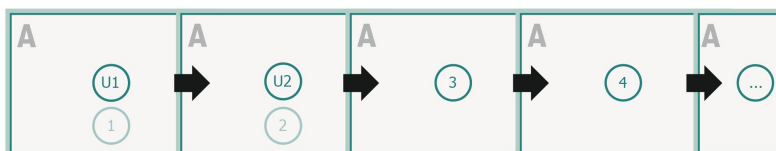

Hæfter/Magasiner liggende format, øko-/naturpapir, A5

omslag
Indmad

Siderækkefølge

Siderne skal oprettes fortløbende og enkeltvis.

færdigt produkt

Vær venligst opmærksom på vores trykfiloplysninger

beskæring:

2 mm

Sikkerhedsmargen:

Med et mellemrum på 5 mm mellem teksten/oplysningerne og kanten af det beskårne format forhindres u hensigtsmæssig beskæring.

Forklaring af symboler

Beskæring

Læseretning

Beskåret størrelse