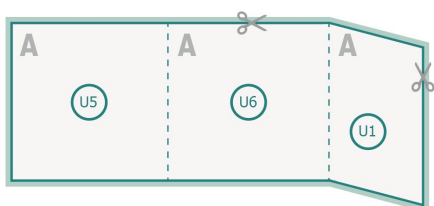

Hæfter, firkantet, CD-format

omslag

Illustrationen er eksemplarisk

Yderside

Inderside