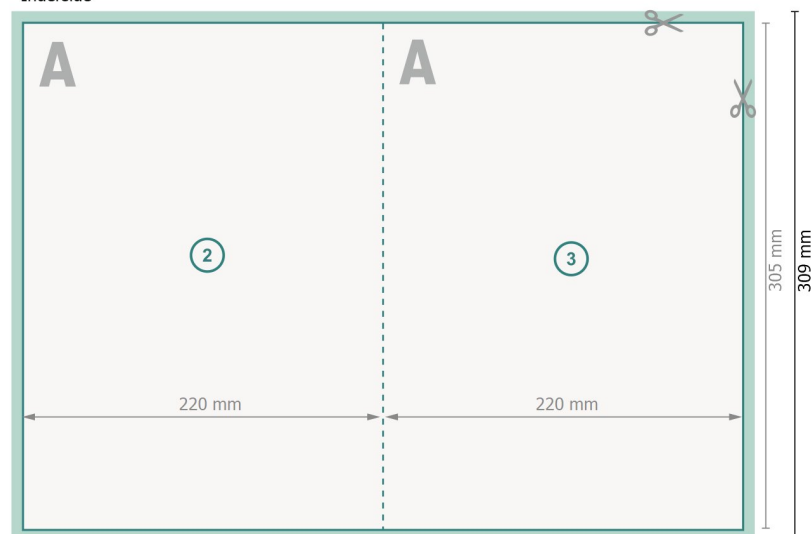

## Mapper uden klapper, 22 x 30,5 cm

Yderside

Inderside

**Dataformat (inkl. 2 mm tryk til kant):**

44,4 x 30,9 cm

**Beskåret størrelse:**

44 x 30,5 cm

**Beskåret størrelse (lukket):**

22 x 30,5 cm

**beskæring:**

2 mm

**Sikkerhedsmargen:**

Med et mellemrum på 4 mm mellem teksten/oplysningerne og kanten af det beskårne format forhindres uhensigtsmæssig beskæring.

**Forklaring af symboler**