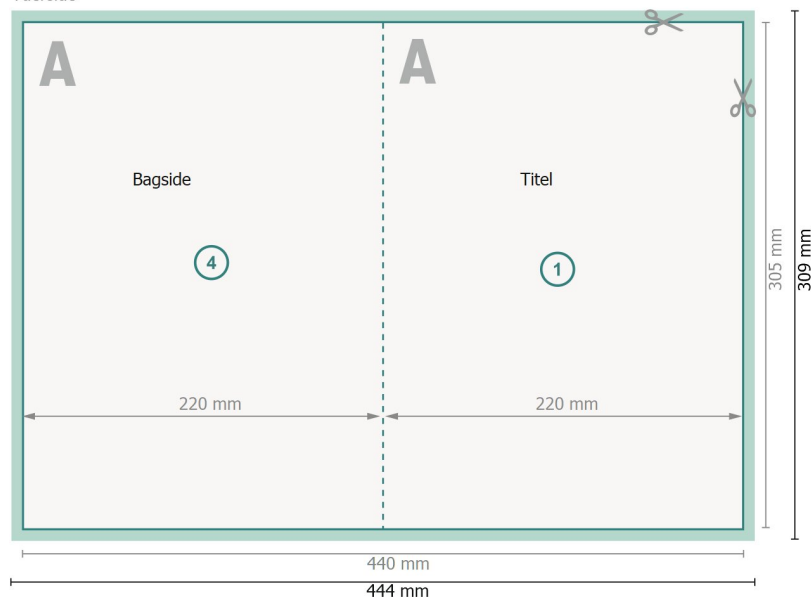

## Mapper uden klapper, 22 x 30,5 cm

Yderside

Inderside

**Dataformat (inkl. 2 mm tryk til kant):**

44,4 x 30,9 cm

**Beskåret størrelse:**

44 x 30,5 cm

**Beskåret størrelse (lukket):**

22 x 30,5 cm

**beskæring:**

2 mm

**Sikkerhedsmargen:**

Med et mellemrum på 4 mm mellem teksten/oplysningerne og kanten af det beskårne format forhindres uhensigtsmæssig beskæring.

**Forklaring af symboler**

Placer baggrundsgrafik, billeder eller grafik op til dataformatets kant.

Tolerancer kan forekomme under produktionen på grund af beskærings-, stanse- og falseprocesserne.

Trykdata: Du finder vejledninger og skabeloner under menupunktet *Trykdata* på [www.onlineprinters.dk](http://www.onlineprinters.dk)