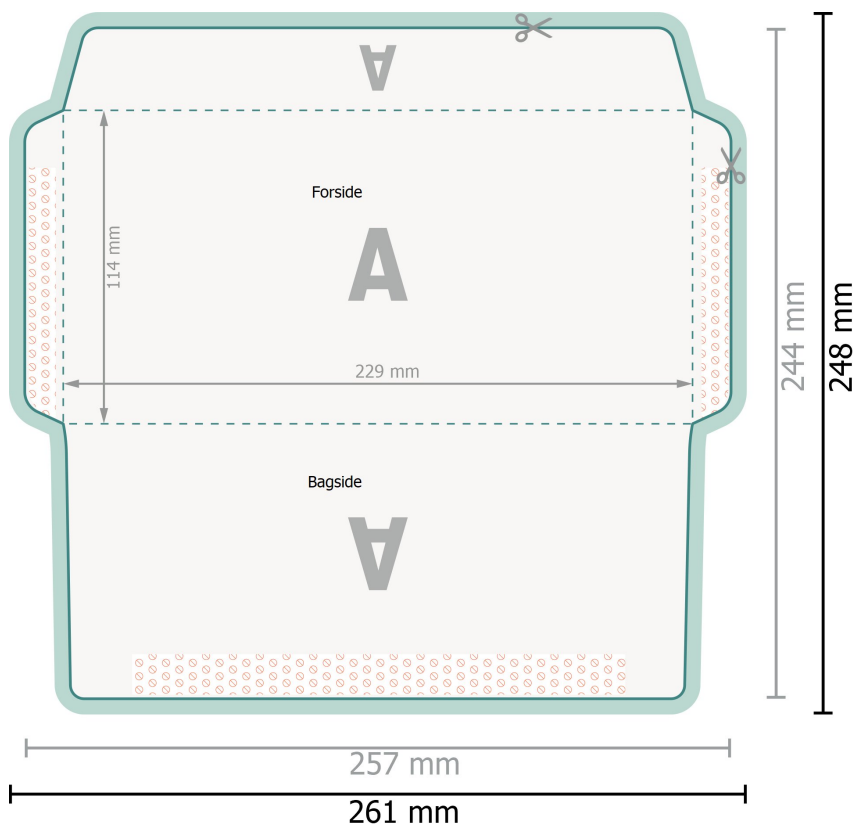

Kuverter, C6/5

uden rude, 80 g/m² offset paper

Fjern prægningkonturen fra downloadskabelonen, inden du genererer dine trykfiler. Vis prægningkonturens placering ved hjælp af en anden fil (visningsfil).

Dataformat (inkl. 2 mm tryk til kant):

26,1 x 24,8 cm

Beskåret størrelse:

25,7 x 24,4 cm

Beskåret størrelse (lukket):

22,9 x 11,4 cm

Tryksområde:

25,7 x 24,4 cm

beskæring:

2 mm

Sikkerhedsmargen:

Med et mellemrum på 4 mm mellem teksten/oplysningerne og kanten af det beskårne format forhindres u hensigtsmæssig beskæring.

Forklaring af symboler

Beskæring

Læseretning

Beskåret størrelse

Dataformat

Her skærer/stanser vi dit produkt

Bukkelinje/Fals

Kan ikke trykkes

Bemærk:

Sørg for at have en beskæringsmargen og en sikkerhedsmargen i henhold til vejledningen.

Placer baggrundsgrafik, billeder eller grafik op til dataformatets kant.