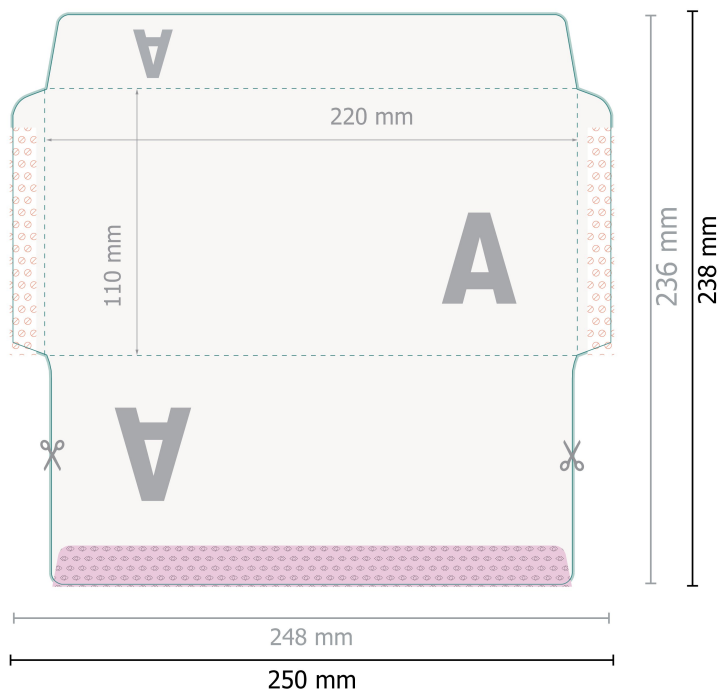

Kuverter, M65

uden rude, 80 g/m² offset paper

Fjern prægningskonturen fra downloadskabelonen, inden du genererer dine trykfiler. Vis prægningskonturens placering ved hjælp af en anden fil (visningsfil).

Dataformat (inkl. 1 mm tryk til kant):

25 x 23,8 cm

Beskåret størrelse:

24,8 x 23,6 cm

Beskåret størrelse (lukket):

22 x 11 cm

Trykområde:

24,8 x 23,6 cm

beskæring:

1 mm

Sikkerhedsmargen:

Med et mellemrum på 10 mm mellem teksten/oplysningerne og kanten af det beskårne format forhindres u hensigtsmæssig beskæring.

Forklaring af symboler

 Beskæring

 Læseretning

 Beskåret størrelse

 Dataformat

 Her skærer/stanser vi dit produkt

 Kan ikke trykkes

 Bukkelinje/Fals

Bemærk:

Sørg for at have en beskæringsmargen og en sikkerhedsmargen i henhold til vejledningen.

Placer baggrundsgrafik, billeder eller grafik op til dataformatets kant.