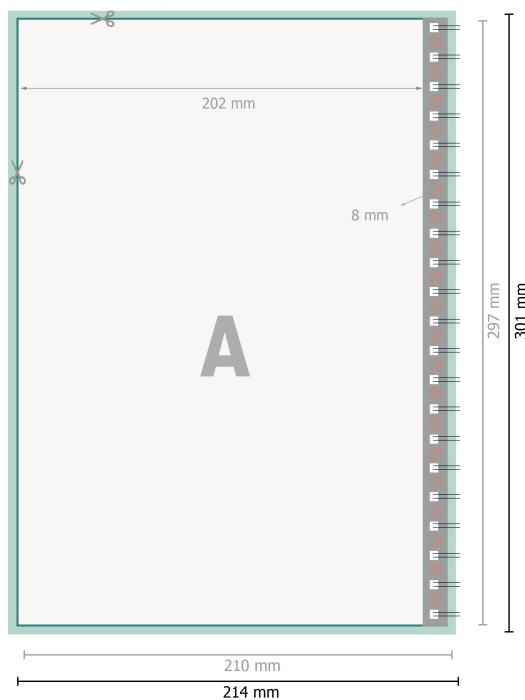

Blokke spiralryg, A4

stående format

[T_BINDUNG_LINKS]

[T_BINDUNG_RECHTS]

Dataformat (inkl. 2 mm tryk til kant):

21,4 x 30,1 cm

beskæring:

2 mm

Beskåret størrelse:

21 x 29,7 cm

Sikkerhedsmargen:

Med et mellemrum på 4 mm mellem teksten/oplysningerne og kanten af det beskårne format forhindres u hensigtsmæssig beskæring.

Forklaring af symboler

Beskæring

stående format

[T_BINDUNG_KOPF]

[T_BINDUNG_FUSS]

Dataformat (inkl. 2 mm tryk til kant):

21,4 x 30,1 cm

beskæring:

2 mm

Beskåret størrelse:

21 x 29,7 cm

Sikkerhedsmargen:

Med et mellemrum på 4 mm mellem teksten/oplysningerne og kanten af det beskårne format forhindres u hensigtsmæssig beskæring.

Forklaring af symboler

Beskæring

Læseretning

Beskåret størrelse