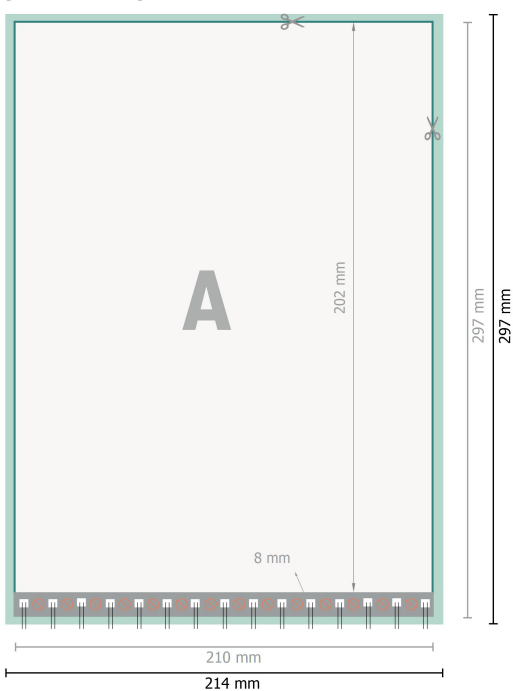

Blokke spiralryg, A4

stående format

[T_BINDUNG_LINKS]

[T_BINDUNG_RECHTS]

Dataformat (inkl. 2 mm tryk til kant):

21,4 x 30,1 cm

beskæring:

2 mm

Beskåret størrelse:

21 x 29,7 cm

Sikkerhedsmargen:

Med et mellemrum på 4 mm mellem teksten/oplysningerne og kanten af det beskårne format forhindres u hensigtsmæssig beskæring.

Forklaring af symboler

Beskæring

stående format

[T_BINDUNG_KOPF]

[T_BINDUNG_FUSS]

Dataformat (inkl. 2 mm tryk til kant):

21,4 x 30,1 cm

beskæring:

2 mm

Beskåret størrelse:

21 x 29,7 cm

Sikkerhedsmargen:

Med et mellemrum på 4 mm mellem teksten/oplysningerne og kanten af det beskårne format forhindres u hensigtsmæssig beskæring.

Forklaring af symboler

Beskæring

Læseretning

Beskåret størrelse