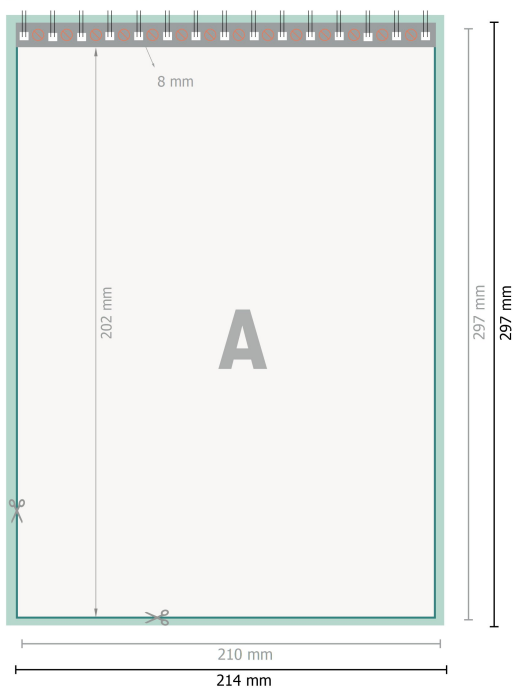

Blokke spiralryg, A4

stående format

[T_BINDUNG_LINKS]

[T_BINDUNG_RECHTS]

Dataformat (inkl. 2 mm tryk til kant):

21,4 x 30,1 cm

beskæring:

2 mm

Beskåret størrelse:

21 x 29,7 cm

Sikkerhedsmargen:

Med et mellemrum på 4 mm mellem teksten/oplysningerne og kanten af det beskårne format forhindres u hensigtsmæssig beskæring.

Forklaring af symboler

Beskæring

stående format

[T_BINDUNG_KOPF]

[T_BINDUNG_FUSS]

Dataformat (inkl. 2 mm tryk til kant):

21,4 x 30,1 cm

beskæring:

2 mm

Beskåret størrelse:

21 x 29,7 cm

Sikkerhedsmargen:

Med et mellemrum på 4 mm mellem teksten/oplysningerne og kanten af det beskårne format forhindres u hensigtsmæssig beskæring.

Forklaring af symboler

Beskæring

Læseretning

Beskåret størrelse