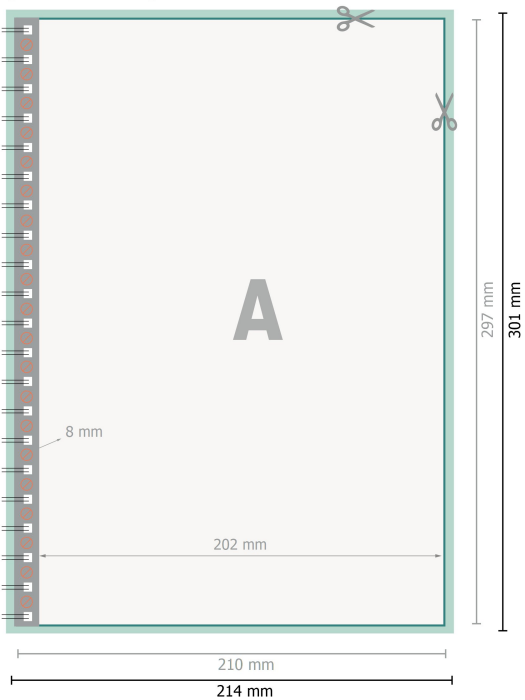

Blokke spiralryg, A4

stående format

[T_BINDUNG_LINKS]

[T_BINDUNG_RECHTS]

Dataformat (inkl. 2 mm tryk til kant):

21,4 x 30,1 cm

beskæring:

2 mm

Beskåret størrelse:

21 x 29,7 cm

Sikkerhedsmargen:

Med et mellemrum på 4 mm mellem teksten/oplysningerne og kanten af det beskårne format forhindres u hensigtsmæssig beskæring.

Forklaring af symboler

Beskæring

stående format

[T_BINDUNG_KOPF]

[T_BINDUNG_FUSS]

Dataformat (inkl. 2 mm tryk til kant):

21,4 x 30,1 cm

beskæring:

2 mm

Beskåret størrelse:

21 x 29,7 cm

Sikkerhedsmargen:

Med et mellemrum på 4 mm mellem teksten/oplysningerne og kanten af det beskårne format forhindres u hensigtsmæssig beskæring.

Forklaring af symboler

Beskæring

Læseretning

Beskåret størrelse