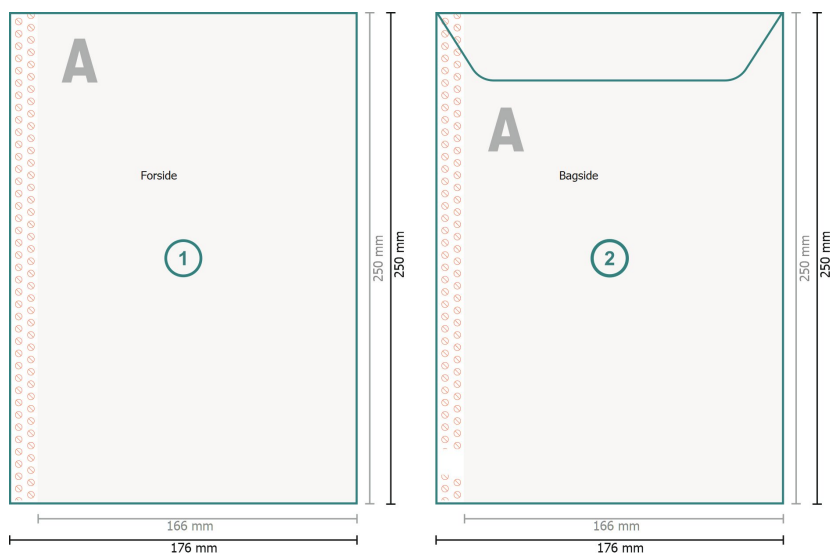

Prøvekuverter, B5

**Beskåret størrelse:**

17,6 x 25 cm

Trykområde:

16,6 x 25 cm

Sikkerhedsmargen:

Med et mellemrum på 4 mm mellem teksten/oplysningerne og kanten af det beskårne format forhindres u hensigtsmæssig beskæring.

Forklaring af symboler

 Beskæring

 Læseretning

 Beskåret størrelse

 Dataformat

 Her skærer/stanser vi dit produkt

 Bukkelinje/Fals

 Kan ikke trykkes

Bemærk:

Sørg for at have en beskæringsmargen og en sikkerhedsmargen i henhold til vejledningen.

Placer baggrundsgrafik, billeder eller grafik op til dataformatets kant.

Tolerancer kan forekomme under produktionen på grund af beskærings-, stanse- og falseprocesserne.