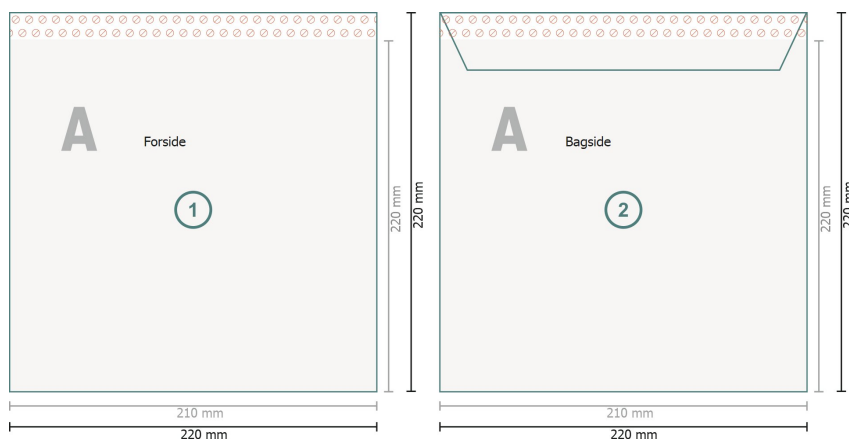

Prøvekuverter, A4-firkantet plus

**Beskåret størrelse:**

22 x 22 cm

Trykområde:

21 x 22 cm

Sikkerhedsmargen:

Med et mellemrum på 4 mm mellem teksten/oplysningerne og kanten af det beskårne format forhindres u hensigtsmæssig beskæring.

Forklaring af symboler

-  Beskæring
-  Læseretning
-  Beskåret størrelse
-  Dataformat
-  Her skærer/stanser vi dit produkt
-  Bukkelinje/Fals
-  Kan ikke trykkes

Bemærk:

Sørg for at have en beskæringsmargen og en sikkerhedsmargen i henhold til vejledningen.

Placer baggrundsgrafik, billeder eller grafik op til dataformatets kant.

Tolerancer kan forekomme under produktionen på grund af beskærings-, stanse- og falseprocesserne.

Trykdata: Du finder vejledninger og skabeloner under menu-punktet *Trykdata* på www.onlineprinters.dk