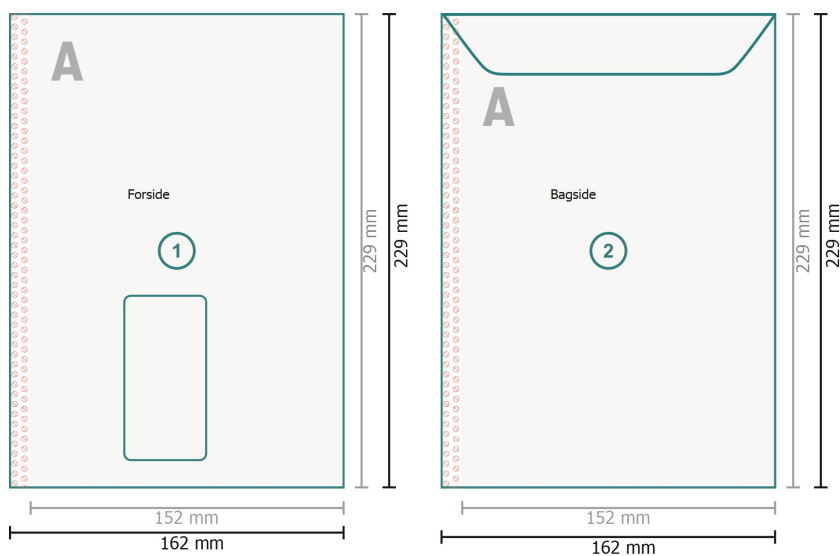

# Prøvekuverter, C5 med rude til venstre, 100 g/m<sup>2</sup> offset paper

## Beskåret størrelse:

16,2 x 22,9 cm

## Trykområde:

15,2 x 22,9 cm

## Sikkerhedsmargen:

Med et mellemrum på 4 mm mellem teksten/oplysningerne og kanten af det beskårne format forhindres u hensigtsmæssig beskæring.