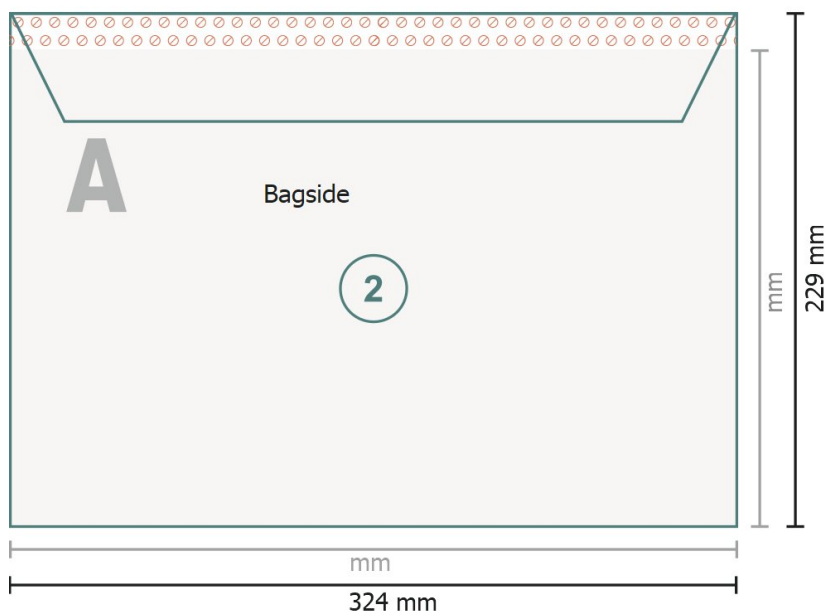

Prøvekuverter, C4

med rude til venstre, 90 g/m² offset paper

Beskåret størrelse:

32,4 x 22,9 cm

Trykområde:

32,4 x 21,9 cm

Sikkerhedsmargen:

Med et mellemrum på 4 mm mellem teksten/oplysningerne og kanten af det beskårne format forhindres u hensigtsmæssig beskæring.

Forklaring af symboler

Beskæring

Læseretning

Beskåret størrelse

Dataformat

Her skærer/stanser vi dit produkt

Bukkelinje/Fals

Kan ikke trykkes

Bemærk:

Sørg for at have en beskæringsmargen og en sikkerhedsmargen i henhold til vejledningen.

Placer baggrundsgrafik, billeder eller grafik op til dataformatets kant.

Tolerancer kan forekomme under produktionen på grund af beskærings-, stanse- og falseprocesserne.