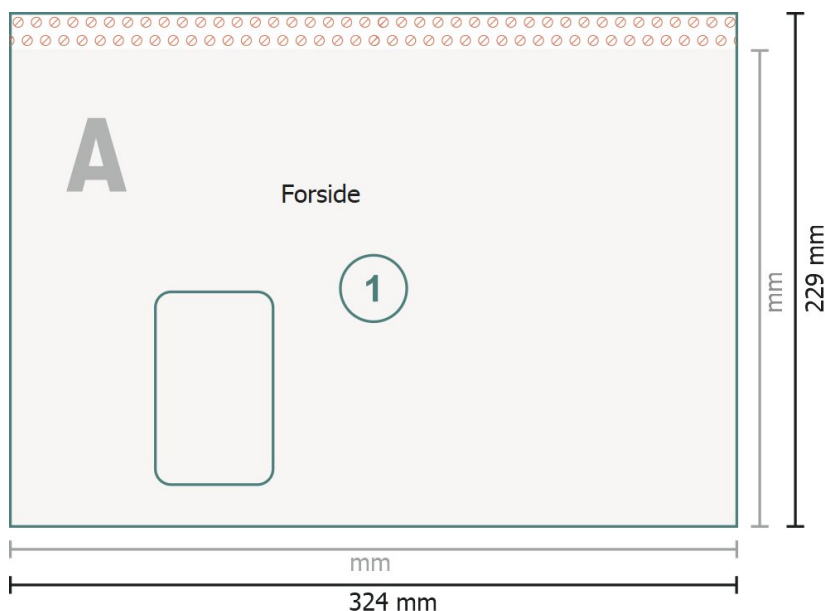

Prøvekuverter, C4

med rude til venstre, 90 g/m² offset paper

Beskåret størrelse:

32,4 x 22,9 cm

Trykområde:

32,4 x 21,9 cm

Sikkerhedsmargen:

Med et mellemrum på 4 mm mellem teksten/oplysningerne og kanten af det beskårne format forhindres u hensigtsmæssig beskæring.

Forklaring af symboler

Beskæring

Læseretning

Beskåret størrelse

Dataformat

Her skærer/stanser vi dit produkt

Bukkelinje/Fals

Kan ikke trykkes

Bemærk:

Sørg for at have en beskæringsmargen og en sikkerhedsmargen i henhold til vejledningen.

Placer baggrundsgrafik, billeder eller grafik op til dataformatets kant.

Tolerancer kan forekomme under produktionen på grund af beskærings-, stanse- og falseprocesserne.