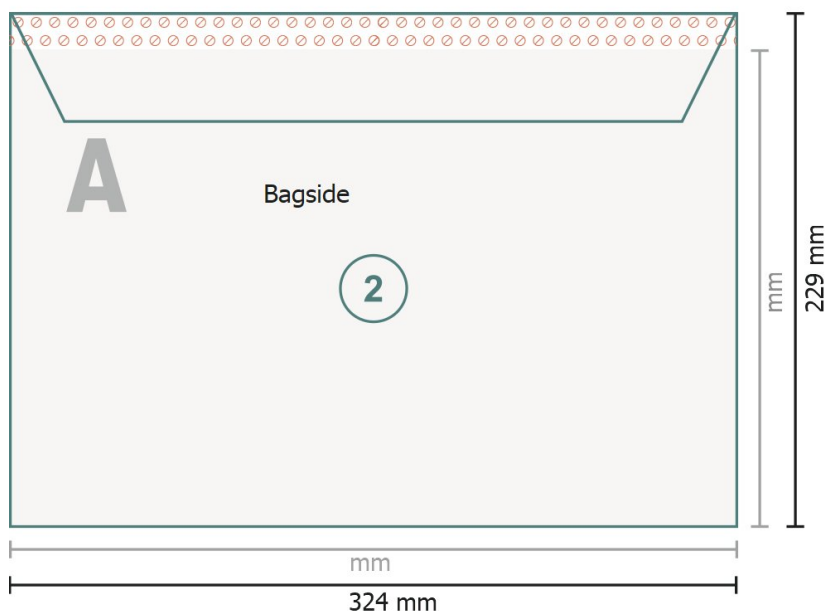

Prøvekuverter, C4

med rude til venstre, 120 g/m² offset paper

Beskåret størrelse:

32,4 x 22,9 cm

Trykområde:

32,4 x 21,9 cm

Sikkerhedsmargen:

Med et mellemrum på 4 mm mellem teksten/oplysningerne og kanten af det beskårne format forhindres u hensigtsmæssig beskæring.

Forklaring af symboler

Beskæring

Læseretning

Beskåret størrelse

Dataformat

Her skærer/stanser vi dit produkt

Bukkelinje/Fals

Kan ikke trykkes

Bemærk:

Sørg for at have en beskæringsmargen og en sikkerhedsmargen i henhold til vejledningen.

Placer baggrundsgrafik, billeder eller grafik op til dataformatets kant.

Tolerancer kan forekomme under produktionen på grund af beskærings-, stanse- og falseprocesserne.