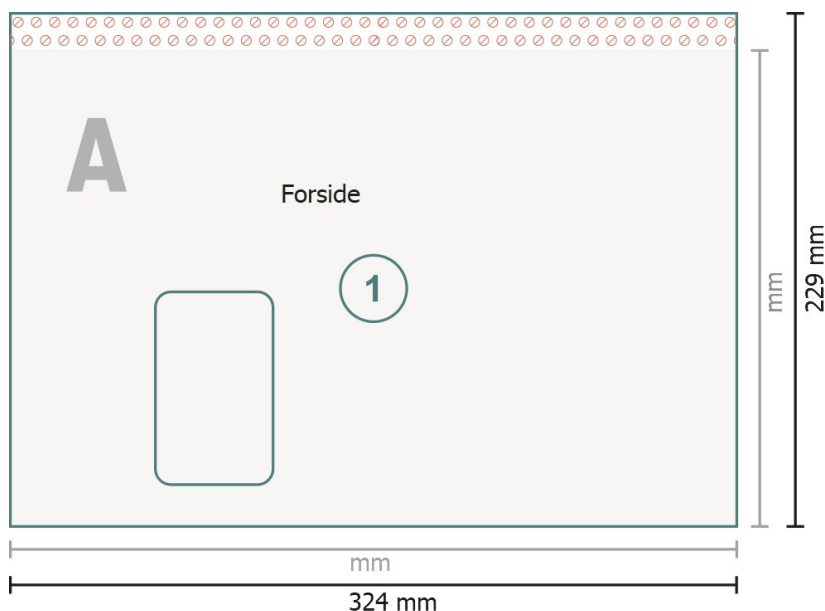

Prøvekuverter, C4

med rude til venstre, 120 g/m² offset paper

Beskåret størrelse:

32,4 x 22,9 cm

Trykområde:

32,4 x 21,9 cm

Sikkerhedsmargen:

Med et mellemrum på 4 mm mellem teksten/oplysningerne og kanten af det beskårne format forhindres u hensigtsmæssig beskæring.

Forklaring af symboler

Beskæring

Læseretning

Beskåret størrelse

Dataformat

Her skærer/stanser vi dit produkt

Bukkelinje/Fals

Kan ikke trykkes

Bemærk:

Sørg for at have en beskæringsmargen og en sikkerhedsmargen i henhold til vejledningen.

Placer baggrundsgrafik, billeder eller grafik op til dataformatets kant.

Tolerancer kan forekomme under produktionen på grund af beskærings-, stanse- og falseprocesserne.