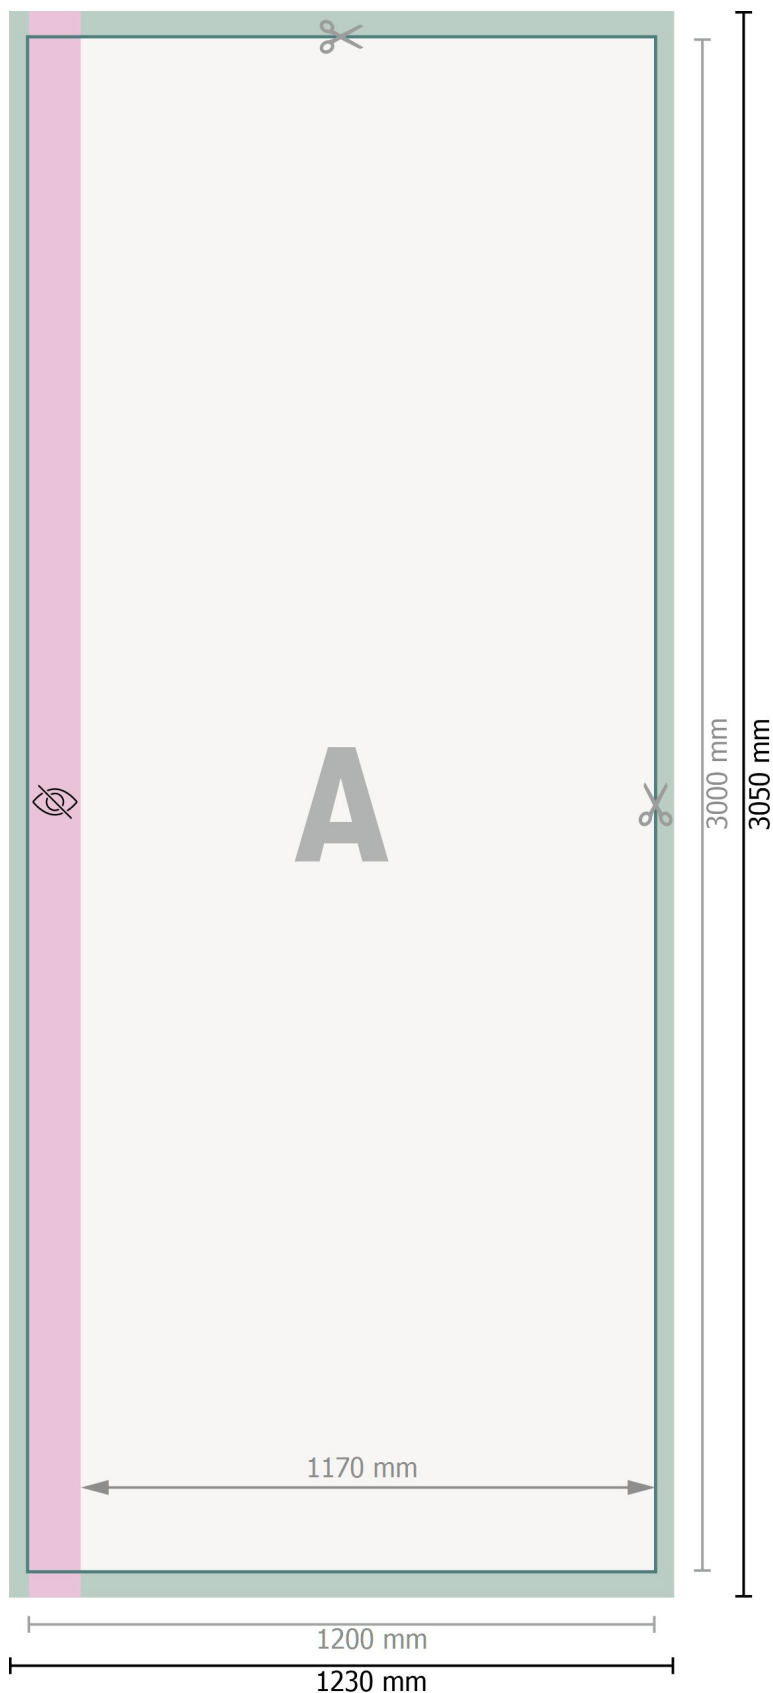

Flag uden udliger, 120 x 300 cm

**Dataformat:**

123 x 305 cm

Beskåret størrelse:

120 x 300 cm

Synligt område:

117 x 300 cm

Sikkerhedsmargen:

Med et mellemrum på 40 mm mellem teksten/oplysningerne og kanten af det beskårne format forhindres u hensigtsmæssig beskæring.

Forklaring af symboler

-  Beskæring
-  Læseretning
-  Beskåret størrelse
-  Dataformat
-  Ikke synlig

Bemærk:

Sørg for at have en beskæringsmargin og en sikkerhedsmargin i henhold til vejledningen.

Placer baggrundsgrafik, billeder eller grafik op til dataformatets kant.

Tolerancer kan forekomme under produktionen på grund af beskærings-, stanse- og falseprocesserne.