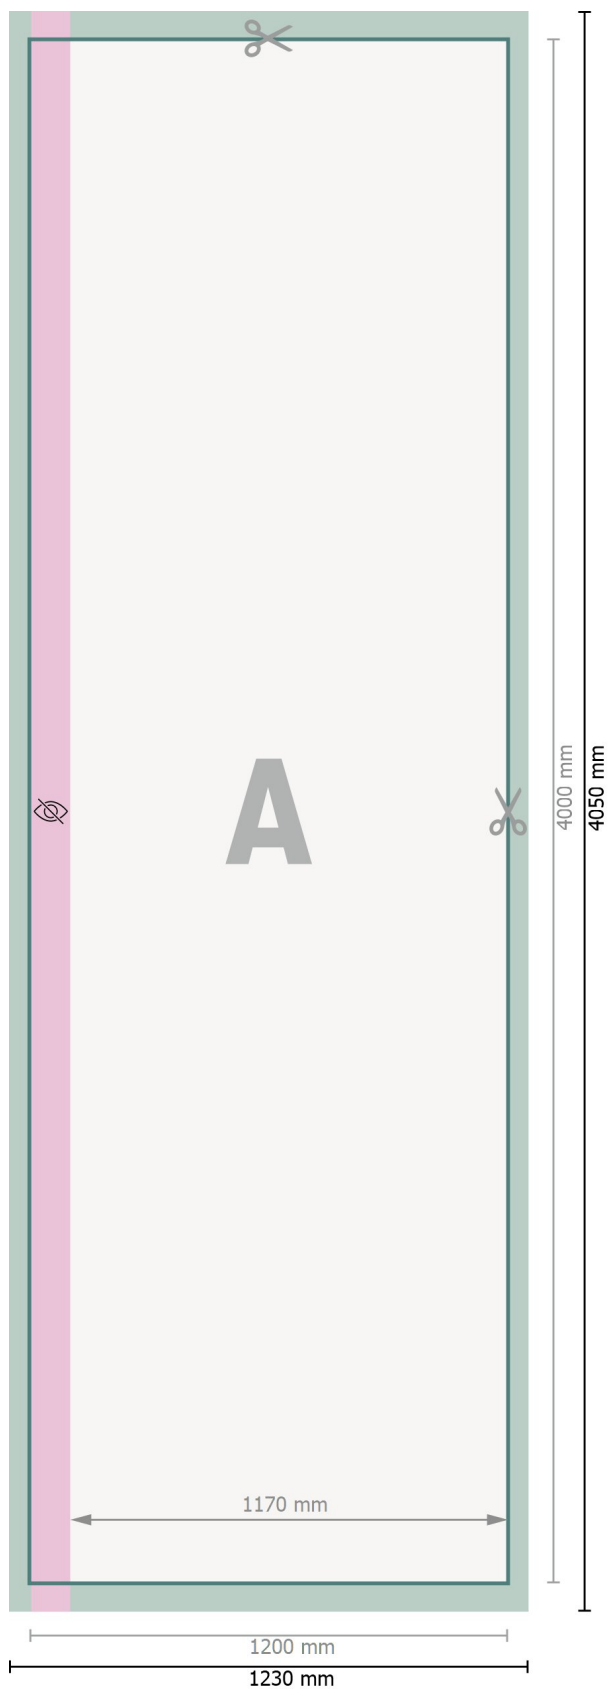

Flag uden udligger, 120 x 400 cm

**Dataformat:**

123 x 405 cm

Beskåret størrelse:

120 x 400 cm

Synligt område:

117 x 400 cm

Sikkerhedsmargen:

Med et mellemrum på 40 mm mellem teksten/oplysningerne og kanten af det beskårne format forhindres uhensigtsmæssig beskæring.

Forklaring af symboler

-  Beskæring
-  Læseretning
-  Beskåret størrelse
-  Dataformat
-  Ikke synlig

Bemærk:

Sørg for at have en beskæringsmargen og en sikkerhedsmargen i henhold til vejledningen.

Placer baggrundsgrafik, billeder eller grafik op til dataformatets kant.

Tolerancer kan forekomme under produktionen på grund af beskærings-, stanse- og falseprocesserne.