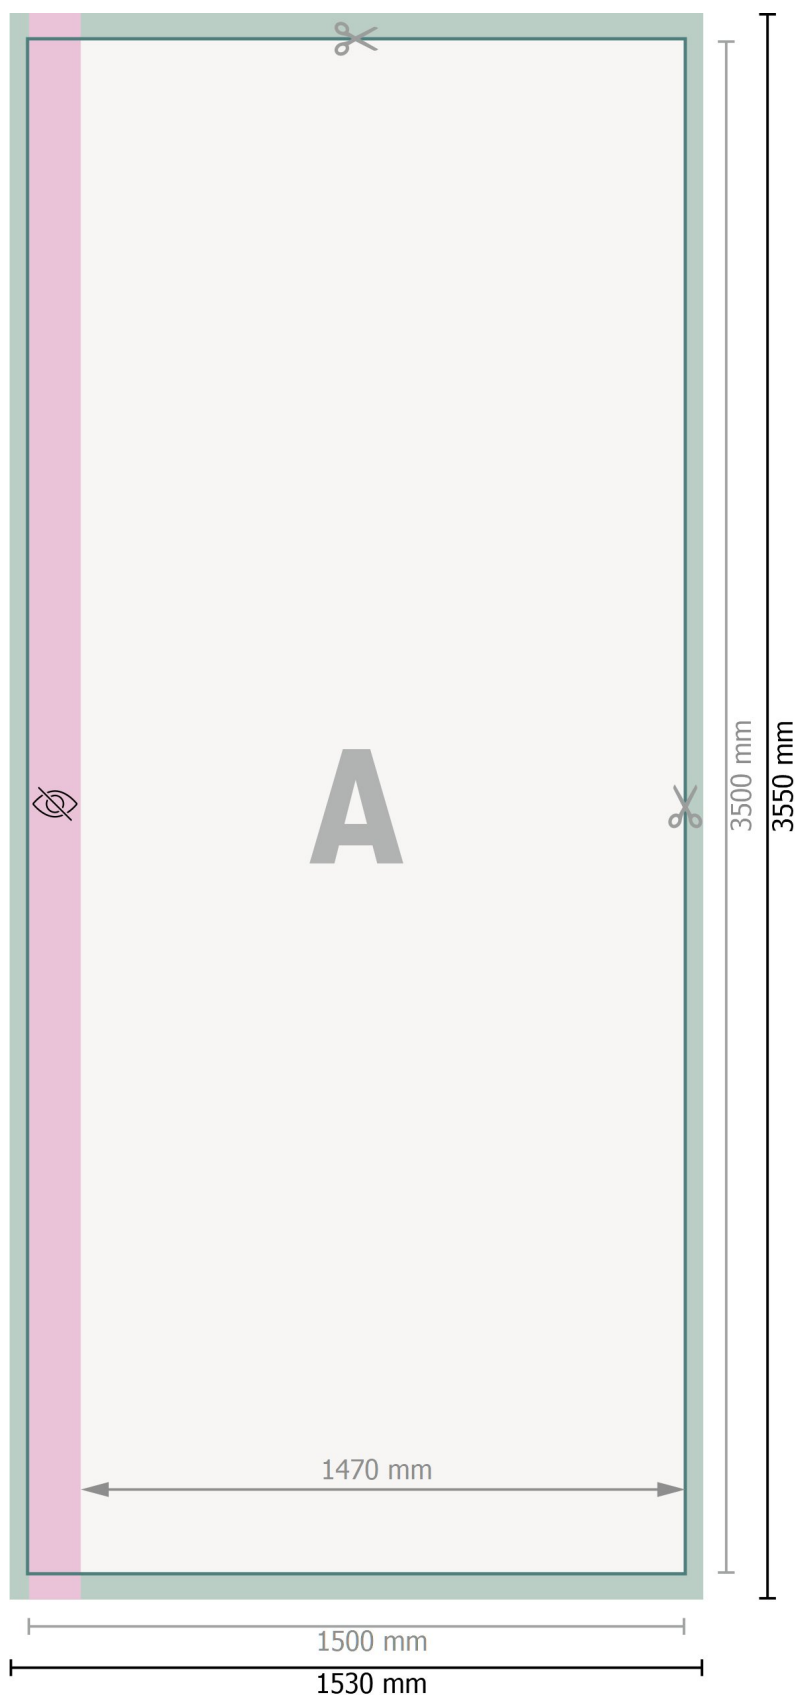

Flag uden udligger, 150 x 350 cm

Dataformat:

153 x 355 cm

Beskåret størrelse:

150 x 350 cm

Synligt område:

147 x 350 cm

Sikkerhedsmargen:

Med et mellemrum på 40 mm mellem teksten/oplysningerne og kanten af det beskårne format forhindres u hensigtsmæssig beskæring.

Forklaring af symboler

-  Beskæring
-  Læseretning
-  Beskåret størrelse
-  Dataformat
-  Ikke synlig

Bemærk:

Sørg for at have en beskæringsmargen og en sikkerhedsmargen i henhold til vejledningen.

Placer baggrundsgrafik, billeder eller grafik op til dataformatets kant.

Tolerancer kan forekomme under produktionen på grund af beskærings-, stanse- og falseprocesserne.