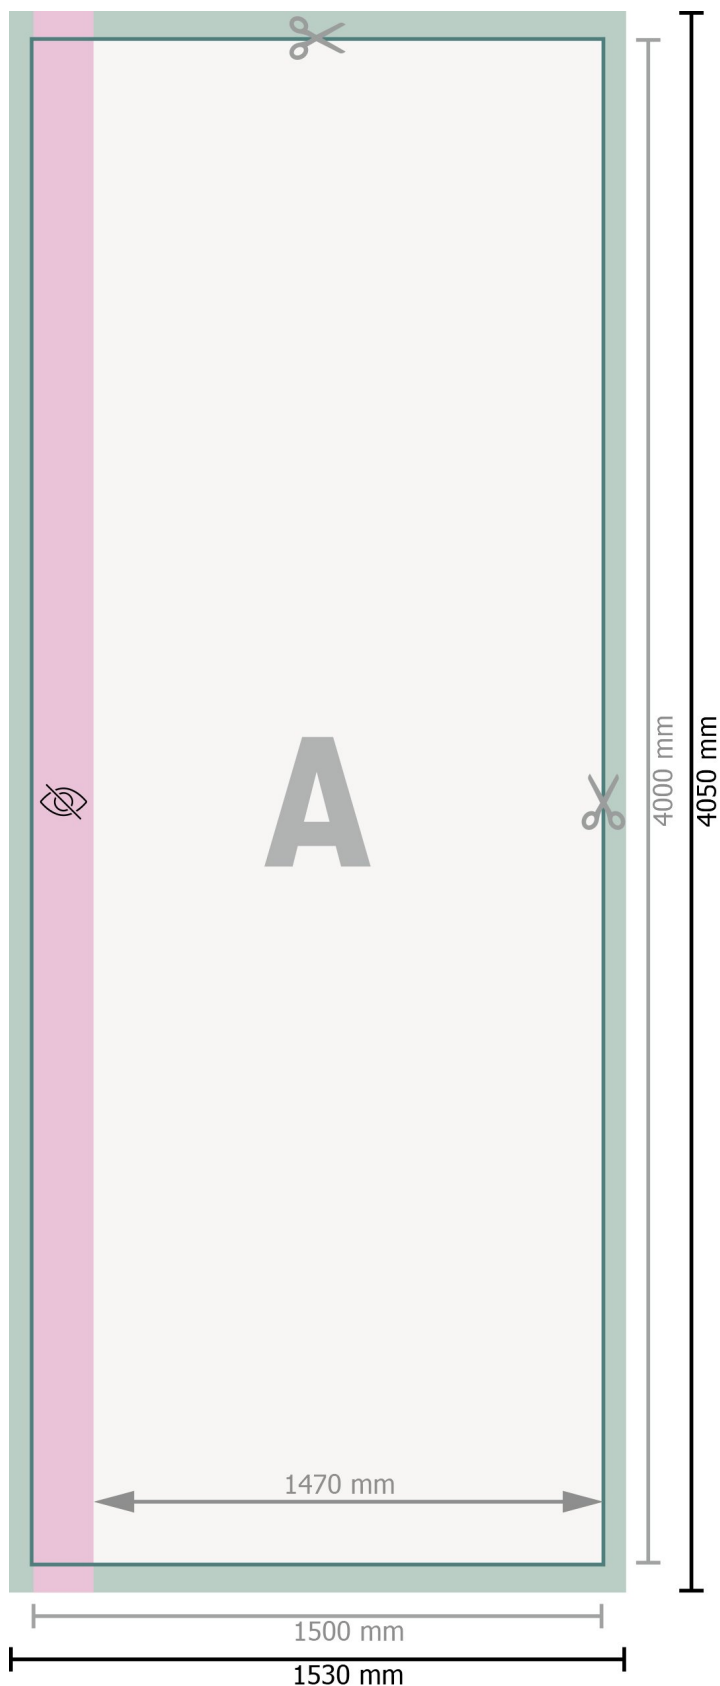

Flag uden udligger, 150 x 400 cm

**Dataformat:**

153 x 405 cm

Beskåret størrelse:

150 x 400 cm

Synligt område:

147 x 400 cm

Sikkerhedsmargen:

Med et mellemrum på 40 mm mellem teksten/oplysningerne og kanten af det beskårne format forhindres u hensigtsmæssig beskæring.

Forklaring af symboler

-  Beskæring
-  Læseretning
-  Beskåret størrelse
-  Dataformat
-  Ikke synlig

Bemærk:

Sørg for at have en beskæringsmargen og en sikkerhedsmargen i henhold til vejledningen.

Placer baggrundsgrafik, billeder eller grafik op til dataformatets kant.

Tolerancer kan forekomme under produktionen på grund af beskærings-, stanse- og falseprocesserne.