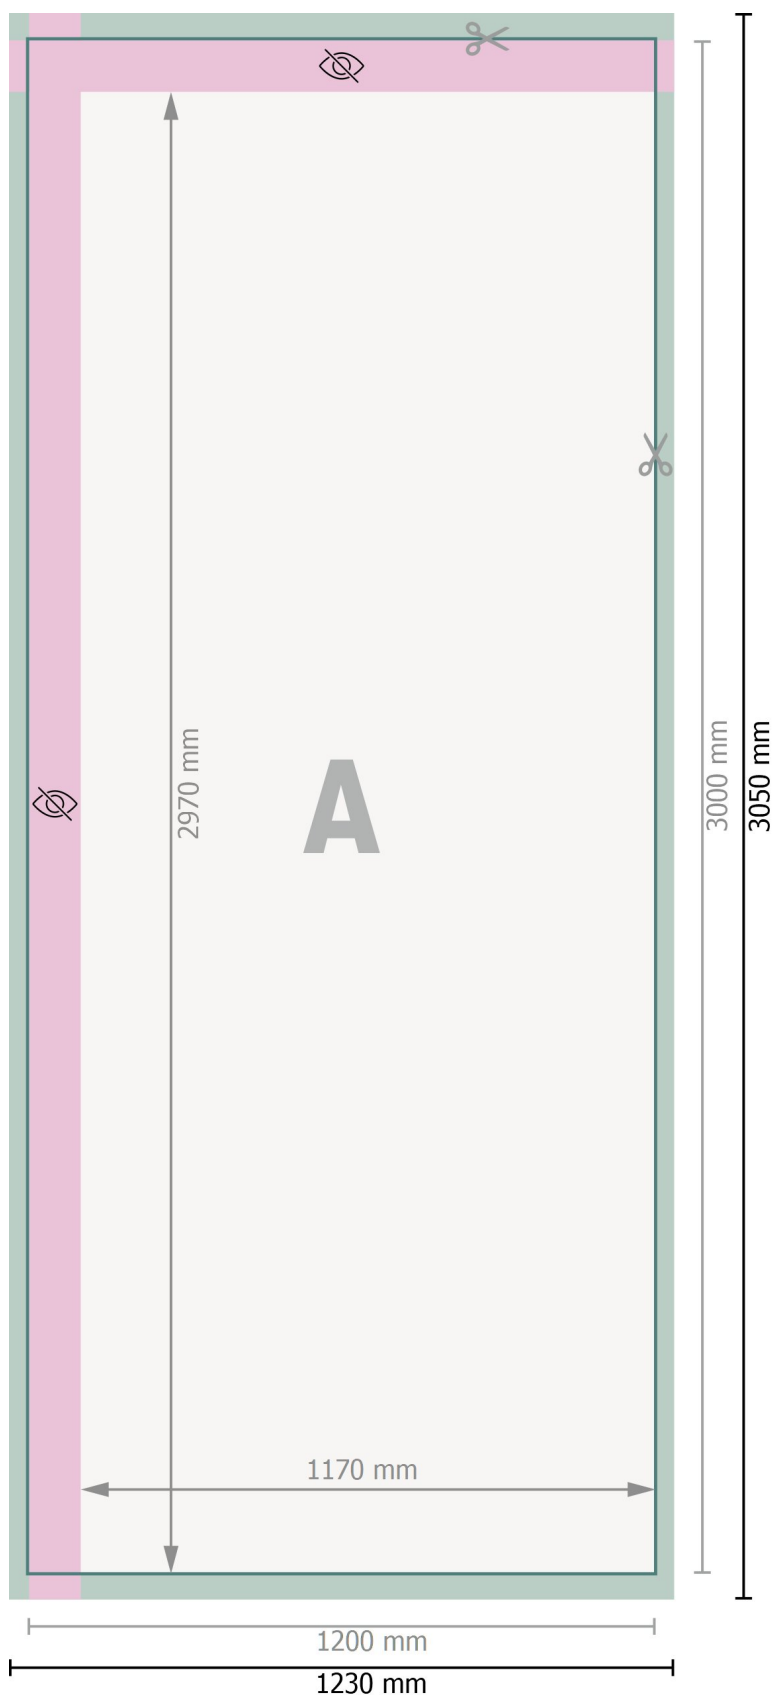

# Flag til udligger, 120 x 300 cm

**Dataformat:**

123 x 305 cm

**Beskåret størrelse:**

120 x 300 cm

**Synligt område:**

117 x 297 cm

**Sikkerhedsmargen:**

Med et mellemrum på 40 mm mellem teksten/oplysningerne og kanten af det beskårne format forhindres u hensigtsmæssig beskæring.

**Forklaring af symboler**

-  Beskæring
-  Læseretning
-  Beskåret størrelse
-  Dataformat
-  Ikke synlig

**Bemærk:**

Sørg for at have en beskæringsmargen og en sikkerhedsmargen i henhold til vejledningen.

Placer baggrundsgrafik, billeder eller grafik op til dataformatets kant.

Tolerancer kan forekomme under produktionen på grund af beskærings-, stanse- og falseprocesserne.