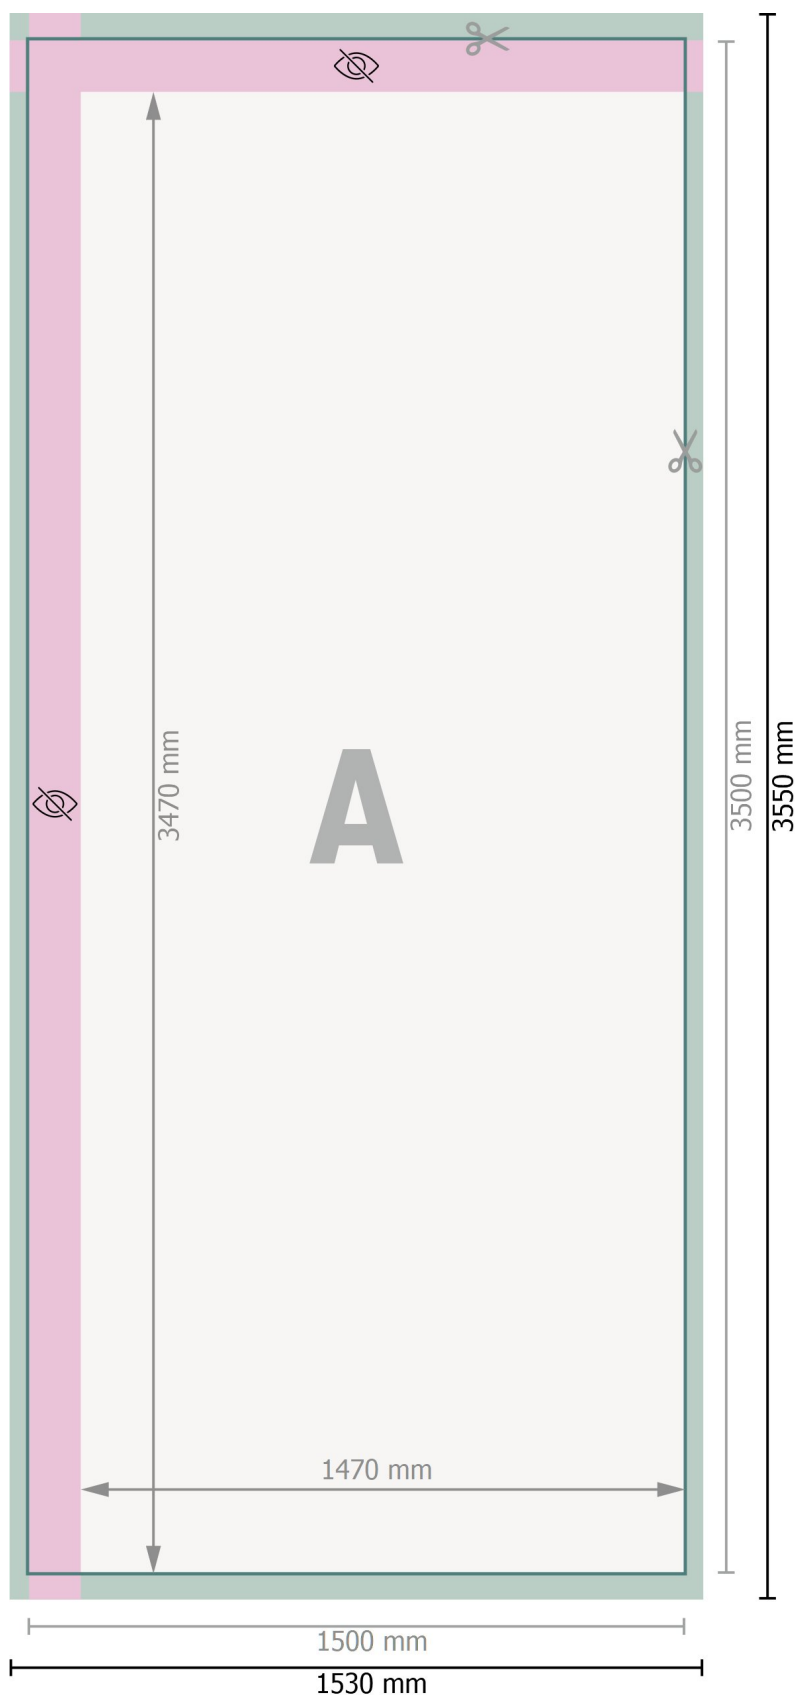

Flag til udligger, 150 x 350 cm

**Dataformat:**

153 x 355 cm

Beskåret størrelse:

150 x 350 cm

Synligt område:

147 x 347 cm

Sikkerhedsmargen:

Med et mellemrum på 40 mm mellem teksten/oplysningerne og kanten af det beskårne format forhindres u hensigtsmæssig beskæring.

Forklaring af symboler

-  Beskæring
-  Læseretning
-  Beskåret størrelse
-  Dataformat
-  Ikke synlig

Bemærk:

Sørg for at have en beskæringsmargin og en sikkerhedsmargin i henhold til vejledningen.

Placer baggrundsgrafik, billeder eller grafik op til dataformatets kant.

Tolerancer kan forekomme under produktionen på grund af beskærings-, stanse- og falseprocesserne.