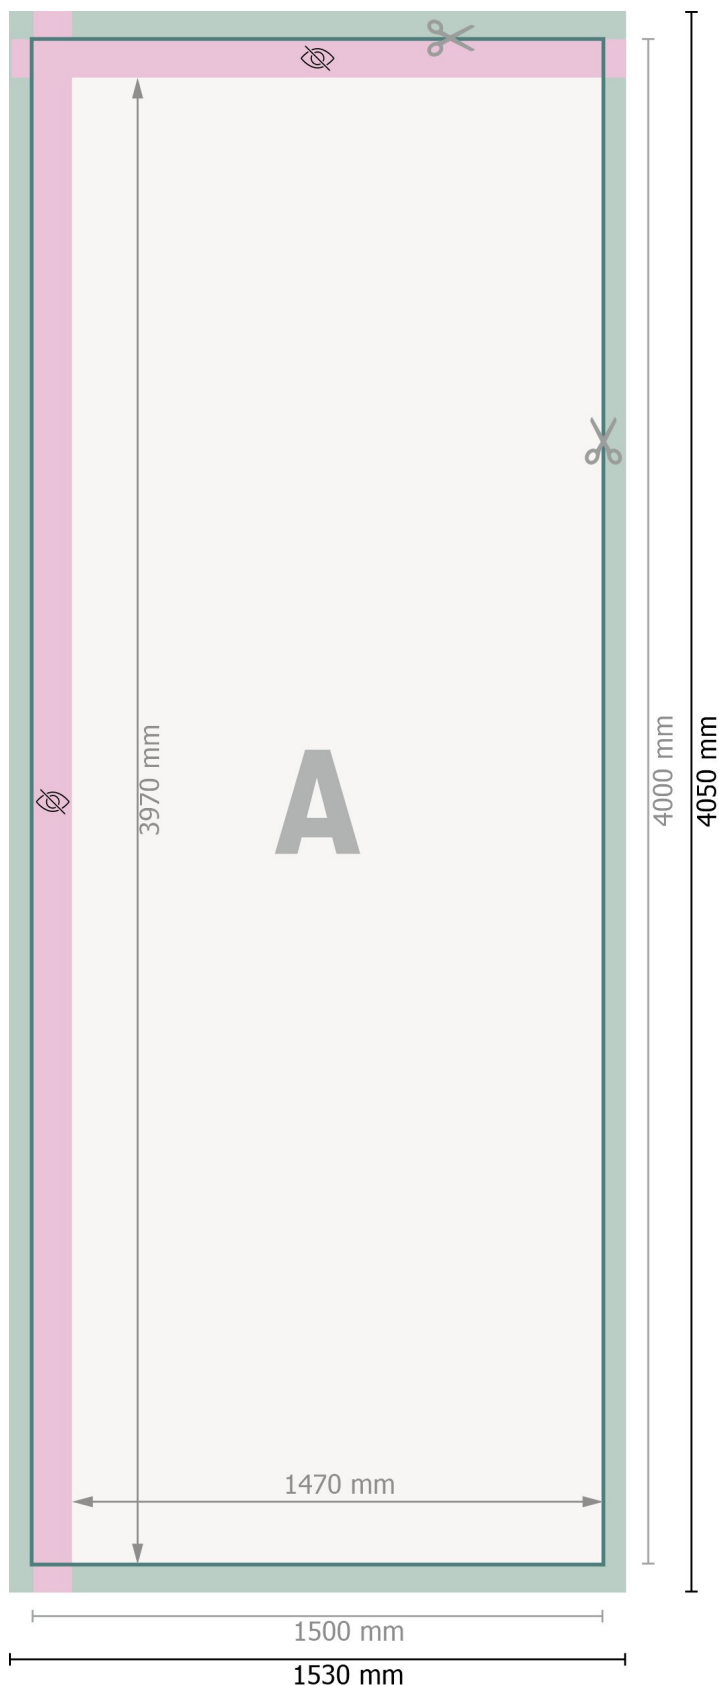

# Flag til udligger, 150 x 400 cm

**Dataformat:**

153 x 405 cm

**Beskåret størrelse:**

150 x 400 cm

**Synligt område:**

147 x 397 cm

**Sikkerhedsmargen:**

Med et mellemrum på 40 mm mellem teksten/oplysningerne og kanten af det beskårne format forhindres u hensigtsmæssig beskæring.

**Forklaring af symboler**

-  Beskæring
-  Læseretning
-  Beskåret størrelse
-  Dataformat
-  Ikke synlig

**Bemærk:**

Sørg for at have en beskæringsmargen og en sikkerhedsmargen i henhold til vejledningen.

Placer baggrundsgrafik, billeder eller grafik op til dataformatets kant.

Tolerancer kan forekomme under produktionen på grund af beskærings-, stanse- og falseprocesserne.