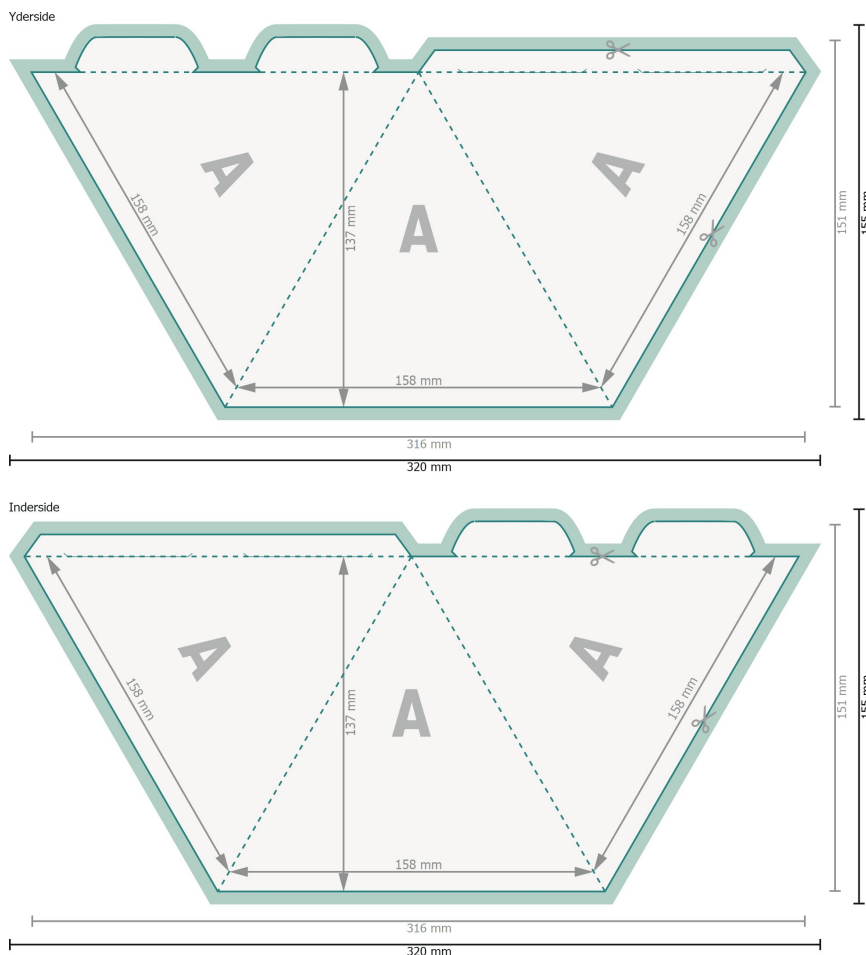

Pyramide lille 3-sidet

Dataformat (inkl. 2 mm tryk til kant):
32 x 15,5 cm

beskæring:
2 mm

Beskåret størrelse:
31,6 x 15,1 cm

Beskåret størrelse (lukket):
15,8 x 13,7 cm

Sikkerhedsmargen:
Med et mellemrum på 4 mm mellem teksten/oplysningerne og kanten af det beskårne format forhindres u hensigtsmæssig beskæring.

Forklaring af symboler

- Beskæring
- Beskåret størrelse
- Dataformat
- Her skærer/stanser vi dit produkt
- Bukkelinje/Fals

Bemærk:

Sørg for at have en beskæringsmargen og en sikkerhedsmargen i henhold til vejledningen.

Placer baggrundsgrafik, billeder eller grafik op til dataformatets kant.

Tolerancer kan forekomme under produktionen på grund af beskærings-, stanse- og falseprocesserne.

Trykdata: Du finder vejledninger og skabeloner under menu-punktet **Trykdata** på www.onlineprinters.dk