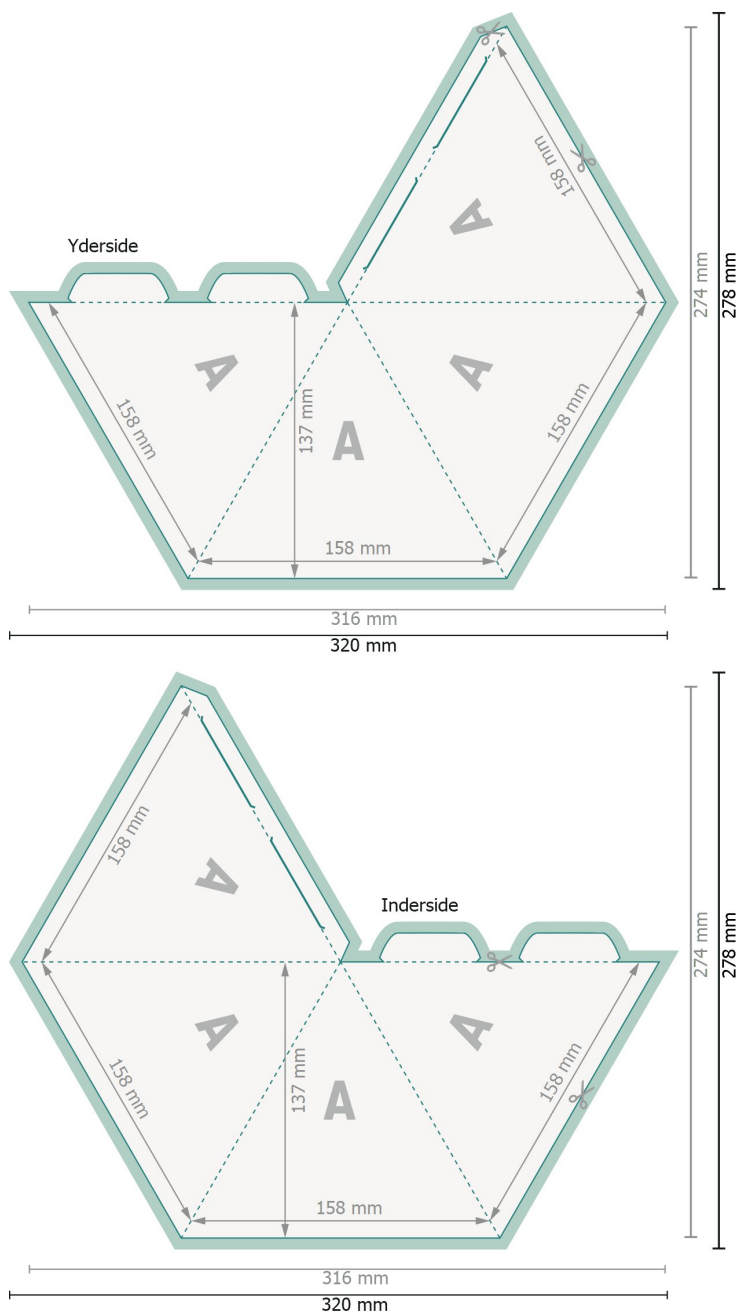

## Pyramide lille 4-sidet

**Dataformat (inkl. 2 mm tryk til kant):**  
32 x 27,8 cm

**beskæring:**  
2 mm

**Beskåret størrelse:**  
31,6 x 27,4 cm

**Beskåret størrelse (lukket):**  
15,8 x 13,7 cm

**Sikkerhedsmargen:**  
Med et mellemrum på 4 mm mellem teksten/oplysningerne og kanten af det beskårne format forhindres u hensigtsmæssig beskæring.

### Forklaring af symboler

-  Beskæring
-  Beskåret størrelse
-  Dataformat
-  Her skærer/stanser vi dit produkt
-  Bukkelinje/Fals

Fjern prægningskonturen fra downloadskabelonen, inden du genererer dine trykfiler.  
Vis prægningskonturens placering ved hjælp af en anden fil (visningsfil).

### Bemærk:

Sørg for at have en beskæringssmargin og en sikkerhedsmargin i henhold til vejledningen.

Placer baggrundsgrafik, billeder eller grafik op til dataformatets kant.

Tolerancer kan forekomme under produktionen på grund af beskærings-, stanse- og falseprocesserne.