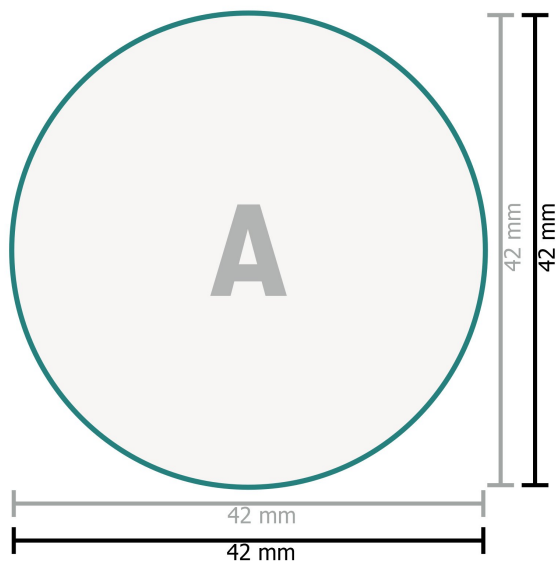

Trodat Printy, selvsværtende stempel 4642

Tekst, objekter og grafer skal oprettes med 100 % sort og ikke grå farvetoner

Dataformat:

4,2 x 4,2 cm

Sikkerhedsmargen:

Med et mellemrum på 1 mm mellem teksten/oplysningerne og kanten af det beskårne format forhindres u hensigtsmæssig beskæring.

Forklaring af symboler

A Læseretning

—|— Beskåret størrelse

—|— Dataformat

Bemærk:

Sørg for at have en beskæringsmargen og en sikkerhedsmargen i henhold til vejledningen.

Placer baggrundsgrafik, billeder eller grafik op til dataformatets kant.