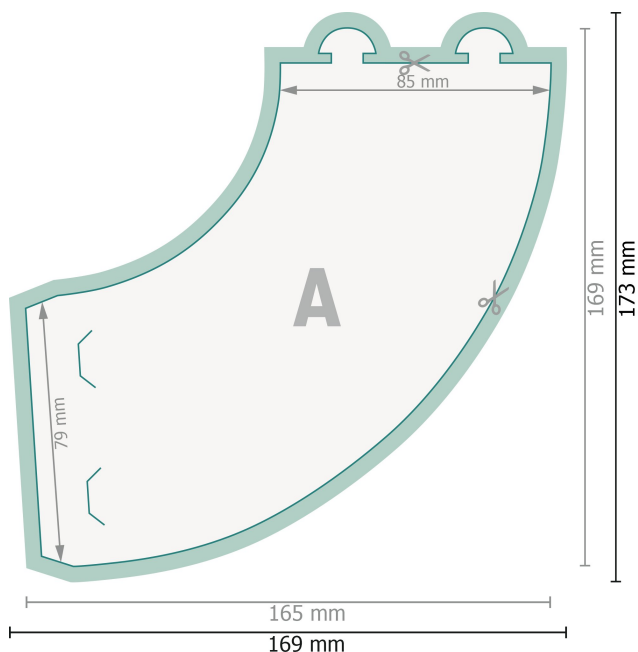

Flaskebanderoler

Fjern prægningskonturen fra downloadskabelonen, inden du genererer dine trykfiler.
Vis prægningskonturens placering ved hjælp af en anden fil (visningsfil).

Dataformat (inkl. 2 mm tryk til kant):
16,9 x 17,3 cm

beskæring:
2 mm

Beskåret størrelse:
16,5 x 16,9 cm

Sikkerhedsmargen:
Med et mellemrum på 4 mm mellem teksten/oplysningerne og kanten af det beskårne format forhindres u hensigtsmæssig beskæring.

Forklaring af symboler

- Beskæring
- Beskåret størrelse
- Dataformat
- Her skærer/stanser vi dit produkt

Bemærk:

Sørg for at have en beskæringsmargen og en sikkerhedsmargen i henhold til vejledningen.

Placer baggrundsgrafik, billeder eller grafik op til dataformatets kant.