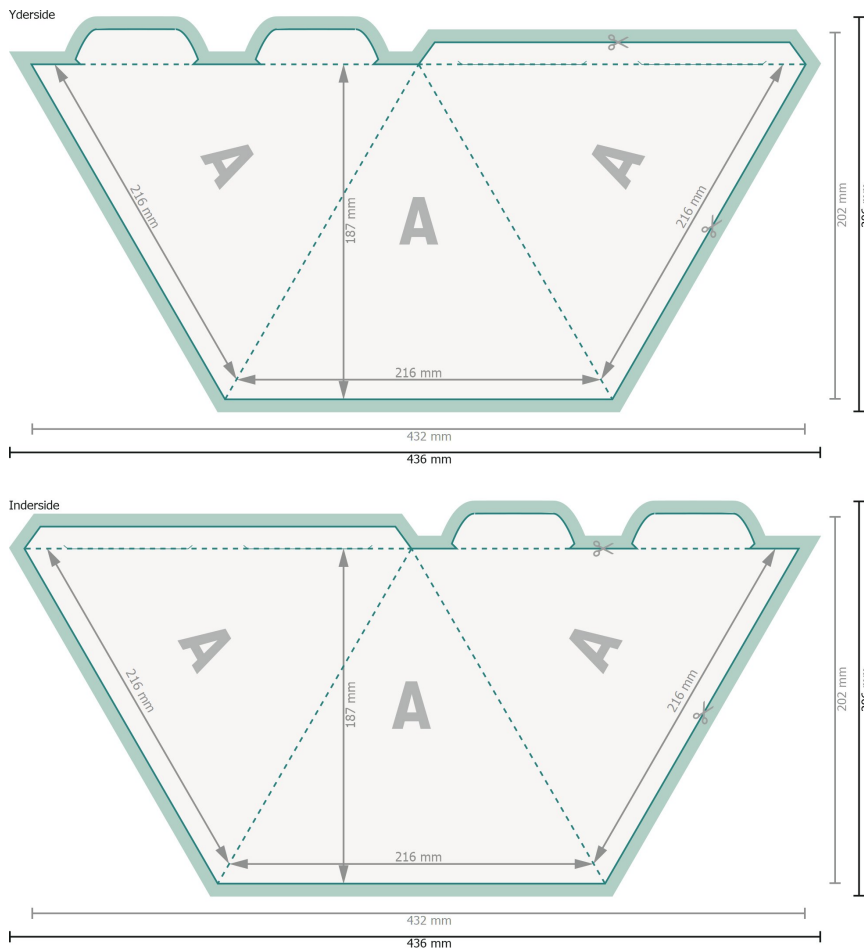

Pyramide stor 3-sidet

Dataformat (inkl. 2 mm tryk til kant):
43,6 x 20,6 cm

beskæring:
2 mm

Beskåret størrelse:
43,2 x 20,2 cm

Beskåret størrelse (lukket):
21,6 x 18,7 cm

Sikkerhedsmargen:
Med et mellemrum på 4 mm mellem teksten/oplysningerne og kanten af det beskårne format forhindres u hensigtsmæssig beskæring.

Forklaring af symboler

- Beskæring
- Beskåret størrelse
- Dataformat
- Her skærer/stanser vi dit produkt
- Bukkelinje/Fals

Fjern prægningskonturen fra downloadskabelonen, inden du genererer dine trykfiler.
Vis prægningskonturens placering ved hjælp af en anden fil (visningsfil).

Bemærk:

Sørg for at have en beskæringsmargen og en sikkerhedsmargen i henhold til vejledningen.

Placer baggrundsgrafik, billeder eller grafik op til dataformatets kant.

Tolerancer kan forekomme under produktionen på grund af beskærings-, stanse- og falseprocesserne.