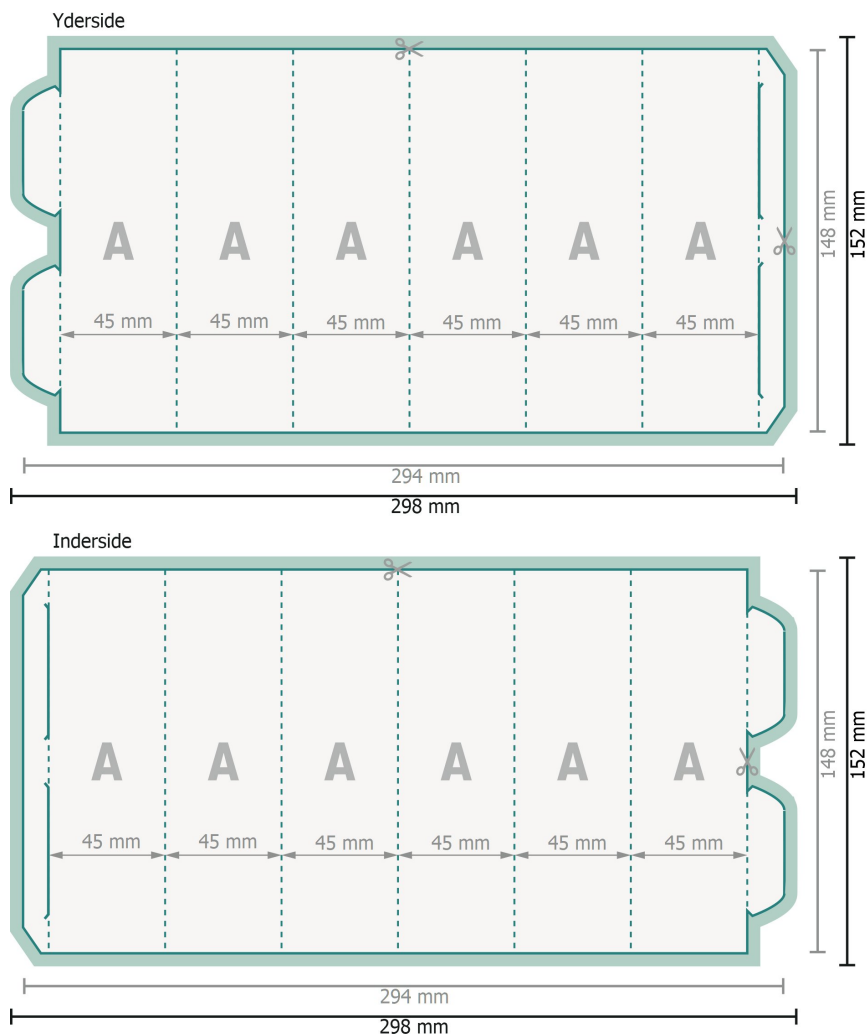

Displays, Heksagonal

Dataformat (inkl. 2 mm tryk til kant):
29,8 x 15,2 cm

beskæring:
2 mm

Beskåret størrelse:
29,4 x 14,8 cm

Beskåret størrelse (lukket):
4,5 x 14,8 cm

Forklaring af symboler

- Beskæring
- Beskåret størrelse
- Dataformat
- Bukkelinje/Fals

Fjern prægningskonturen fra downloadskabelonen, inden du genererer dine trykfiler. Vis prægningskonturens placering ved hjælp af en anden fil (visningsfil).

Bemærk:

Sørg for at have en beskæringsmargen og en sikkerhedsmargen i henhold til vejledningen.

Placer baggrundsgrafik, billeder eller grafik op til dataformatets kant.

Tolerancer kan forekomme under produktionen på grund af beskærings-, stanse- og falseprocesserne.

Trykdata: Du finder vejledninger og skabeloner under menupunktet *Trykdata* på www.onlineprinters.dk