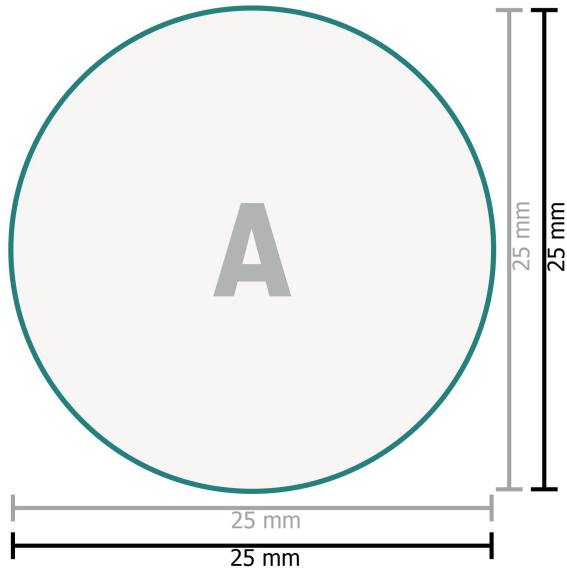

Trodat Printy, selvsværtende stempel 46025

Tekst, objekter og grafer skal oprettes med 100 % sort og ikke grå farvetoner

Dataformat:

2,5 x 2,5 cm

Sikkerhedsmargen:

Med et mellemrum på 1 mm mellem teksten/oplysningerne og kanten af det beskårne format forhindres u hensigtsmæssig beskæring.

Forklaring af symboler

A Læseretning

— — — — — Beskåret størrelse

— — — — — Dataformat

Bemærk:

Sørg for at have en beskæringsmargen og en sikkerhedsmargen i henhold til vejledningen.

Placer baggrundsgrafik, billeder eller grafik op til dataformatets kant.