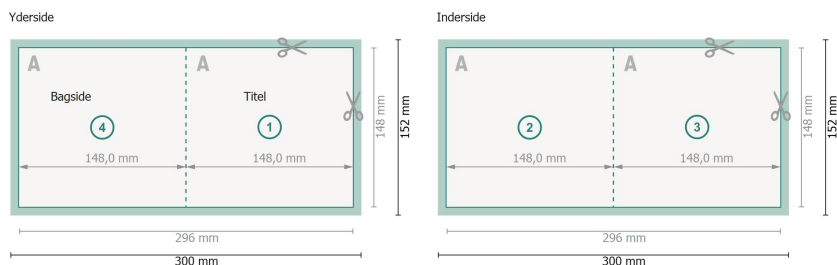

## Falsede kort genbrugs-/naturpapir, stående format, A5-firkantet

### 1 fals

**Dataformat (inkl. 2 mm tryk til kant):**  
30 x 15,2 cm

**beskæring:**  
2 mm

**Beskåret størrelse:**  
29,6 x 14,8 cm

**Beskåret størrelse (lukket):**  
14,8 x 14,8 cm

**Sikkerhedsmargen:**  
Med et mellemrum på 4 mm mellem teksten/oplysningerne og kanten af det beskårne format forhindres u hensigtsmæssig beskæring.

#### Forklaring af symboler

-  Beskæring
-  Læseretning
-  Beskåret størrelse
-  Dataformat
-  Her skærer/stanser vi dit produkt

#### Bemærk:

Sørg for at have en beskæringsmargen og en sikkerhedsmargen i henhold til vejledningen.

Placer baggrundsgrafik, billeder eller grafik op til dataformatets kant.

Tolerancer kan forekomme under produktionen på grund af beskærings-, stanse- og falseprocesserne.