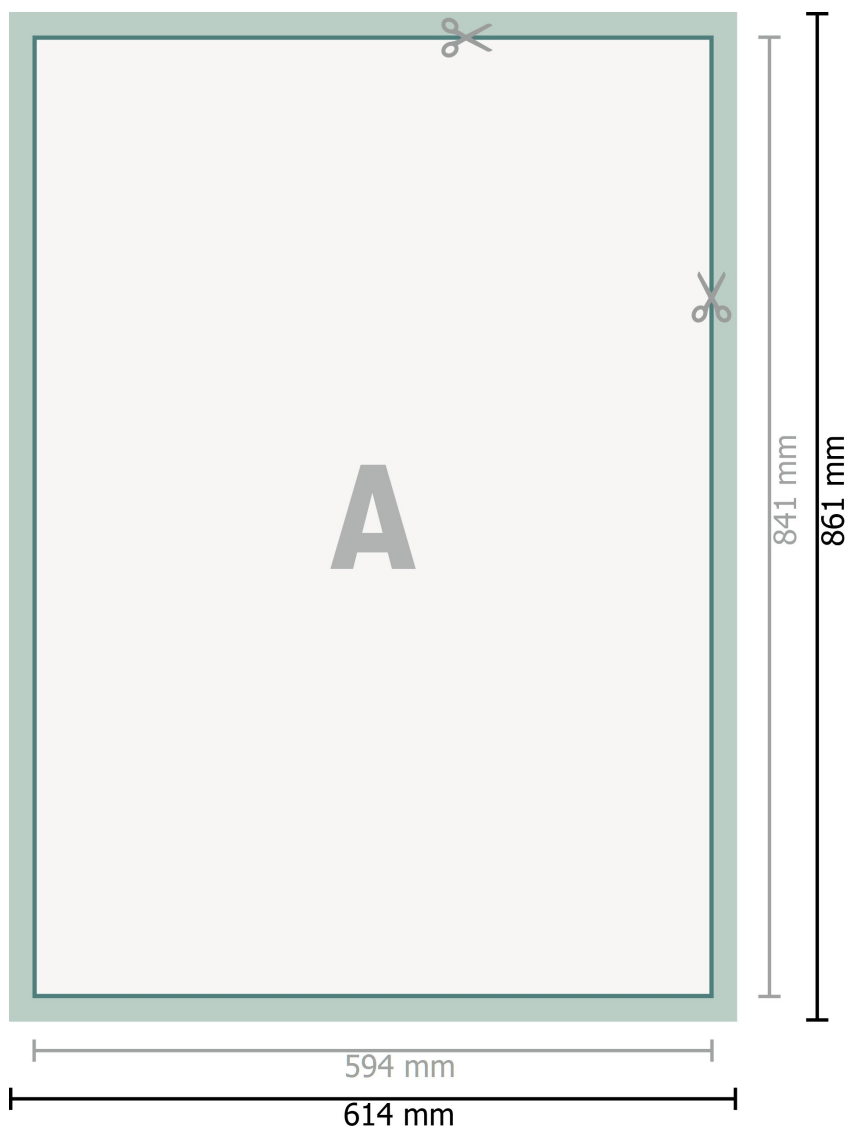

Stofplakater, kun tryk, A1

**Dataformat (inkl. 10 mm indstik):**

61,4 x 86,1 cm

Indstik:

10 mm

Beskåret størrelse:

59,4 x 84,1 cm

Sikkerhedsmargen:

Med et mellemrum på 4 mm mellem teksten/oplysningerne og kanten af det beskårne format forhindres u hensigtsmæssig beskæring.

Forklaring af symboler

A Læseretning

—|—| Beskåret størrelse

—|—| Dataformat

■ indstik

Bemærk:

Sørg for at have en beskæringsmargen og en sikkerhedsmargen i henhold til vejledningen.

Placer baggrundsgrafik, billeder eller grafik op til dataformatets kant.

Tolerancer kan forekomme under produktionen på grund af beskærings-, stanse- og falseprocesserne.