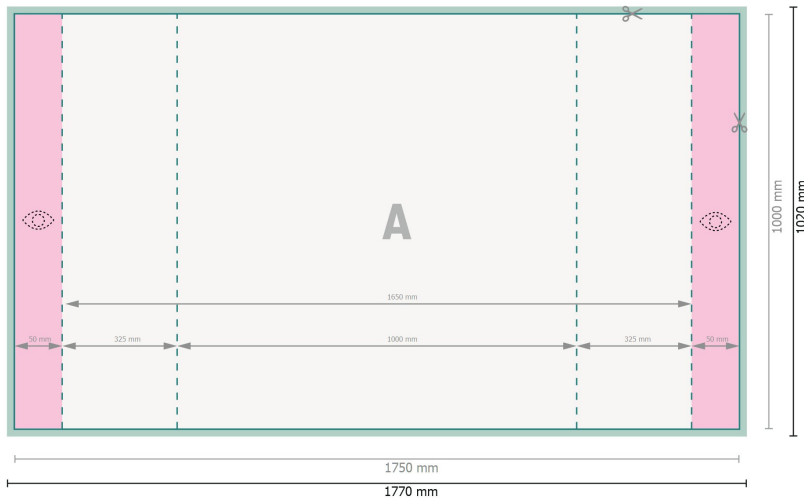

Messebord, inkl. tryk, 177 x 102 cm

Dataformat (inkl. 10 mm tryk til kant):
177 x 102 cm

Beskåret størrelse:
175 x 100 cm

Produktets dimension:
106 x 102 cm

Sikkerhedsmargen:
Med et mellemrum på 100 mm mellem teksten/oplysningerne og kanten af det beskårne format forhindres u hensigtsmæssig beskæring.

Forklaring af symboler

-  Beskæring
-  Læseretning
-  Beskåret størrelse
-  Dataformat
-  Her skærer/stanser vi dit produkt
-  Betinget synligt område

Bemærk:

Sørg for at have en beskæringsmargen og en sikkerhedsmargen i henhold til vejledningen.

Placer baggrundsgrafik, billeder eller grafik op til dataformatets kant.

Tolerancer kan forekomme under produktionen på grund af beskærings-, stanse- og falseprocesserne.

Trykdata: Du finder vejledninger og skabeloner under menu-punktet *Trykdata* på www.onlineprinters.dk