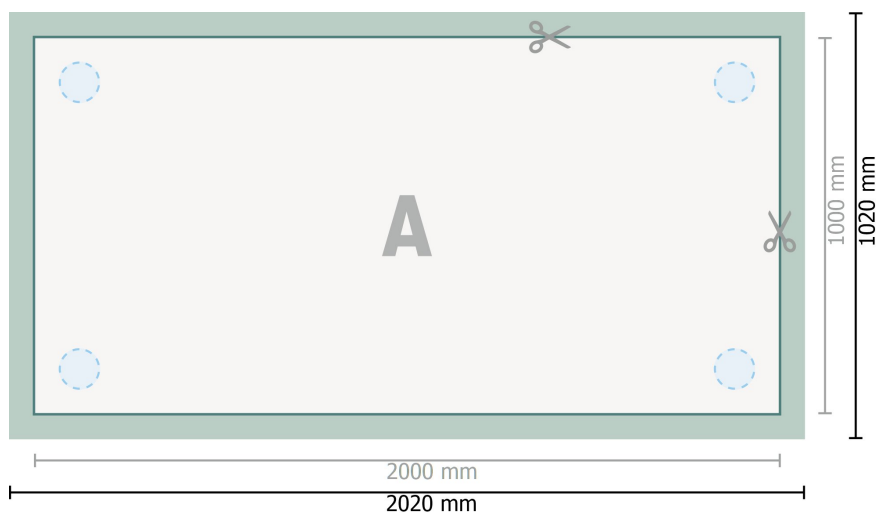

Blødiskumsplader, 200 x 100 cm

Valgfrie borede huller

Dataformat (inkl. 10 mm tryk til kant):
202 x 102 cm

Beskåret størrelse:
200 x 100 cm

beskæring:
10 mm

Sikkerhedsmargen:
Med et mellemrum på 4 mm mellem teksten/oplysningerne og kanten af det beskårne format forhindres u hensigtsmæssig beskæring.

Forklaring af symboler

Beskæring

Læseretning

Beskåret størrelse

Dataformat

Her skærer/stanser vi dit produkt

Bemærk:

Sørg for at have en beskæringsmargen og en sikkerhedsmargen i henhold til vejledningen.

Placer baggrundsgrafik, billeder eller grafik op til dataformatets kant.

Tolerancer kan forekomme under produktionen på grund af beskærings-, stanse- og falseprocesserne.

Trykdata: Du finder vejledninger og skabeloner under menu-punktet *Trykdata* på www.onlineprinters.dk