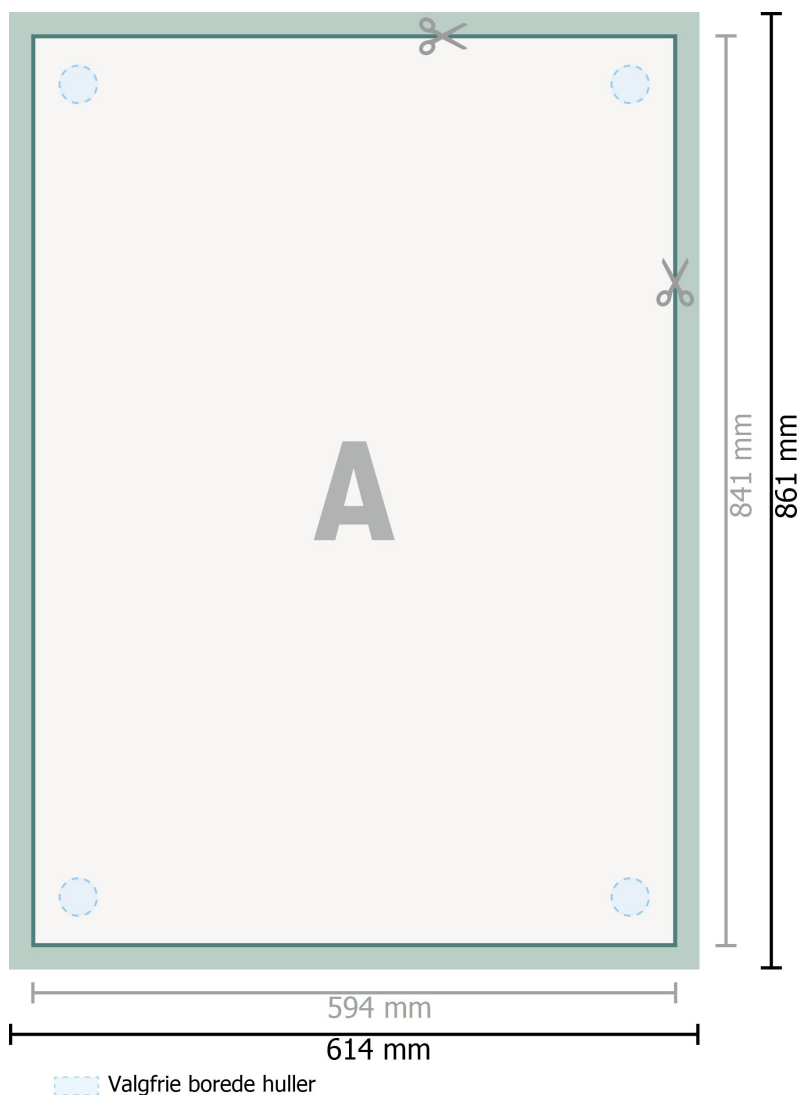

Blødiskumsplader, A1

Dataformat (inkl. 10 mm tryk til kant):
61,4 x 86,1 cm

Beskåret størrelse:
59,4 x 84,1 cm

beskæring:
10 mm

Sikkerhedsmargen:
Med et mellemrum på 4 mm mellem teksten/oplysningerne og kanten af det beskårne format forhindres u hensigtsmæssig beskæring.

Forklaring af symboler

- Beskæring
- Læseretning
- Beskåret størrelse
- Dataformat
- Her skærer/stanser vi dit produkt

Bemærk:

Sørg for at have en beskæringsmargen og en sikkerhedsmargen i henhold til vejledningen.

Placer baggrundsgrafik, billeder eller grafik op til dataformatets kant.

Tolerancer kan forekomme under produktionen på grund af beskærings-, stanse- og falseprocesserne.

Trykdata: Du finder vejledninger og skabeloner under menupunktet *Trykdata* på www.onlineprinters.dk