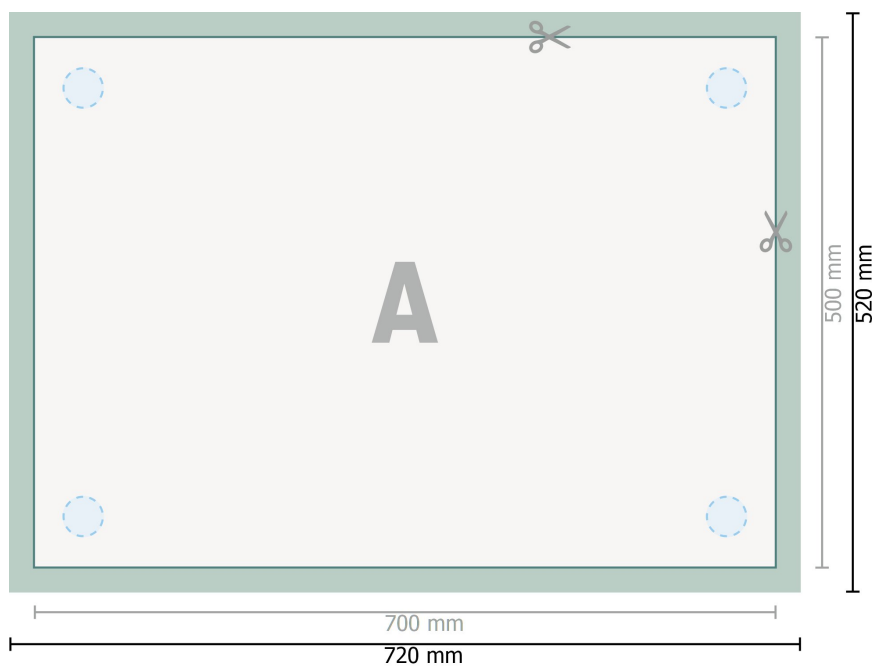

## Plader af akrylglas, 70 x 50 cm

Valgfrie borede huller

**Dataformat (inkl. 10 mm tryk til kant):**  
72 x 52 cm

**Beskåret størrelse:**  
70 x 50 cm

**beskæring:**  
10 mm

**Sikkerhedsmargen:**  
Med et mellemrum på 4 mm mellem teksten/oplysningerne og kanten af det beskårne format forhindres uønsket beskæring.

### Forklaring af symboler

Beskæring

Læseretning

Beskåret størrelse

Dataformat

Her skærer/stanser vi dit produkt

### Bemærk:

Sørg for at have en beskæringsmargen og en sikkerhedsmargen i henhold til vejledningen.

Placer baggrundsgrafik, billeder eller grafik op til dataformatets kant.

Tolerancer kan forekomme under produktionen på grund af beskærings-, stanse- og falseprocesserne.