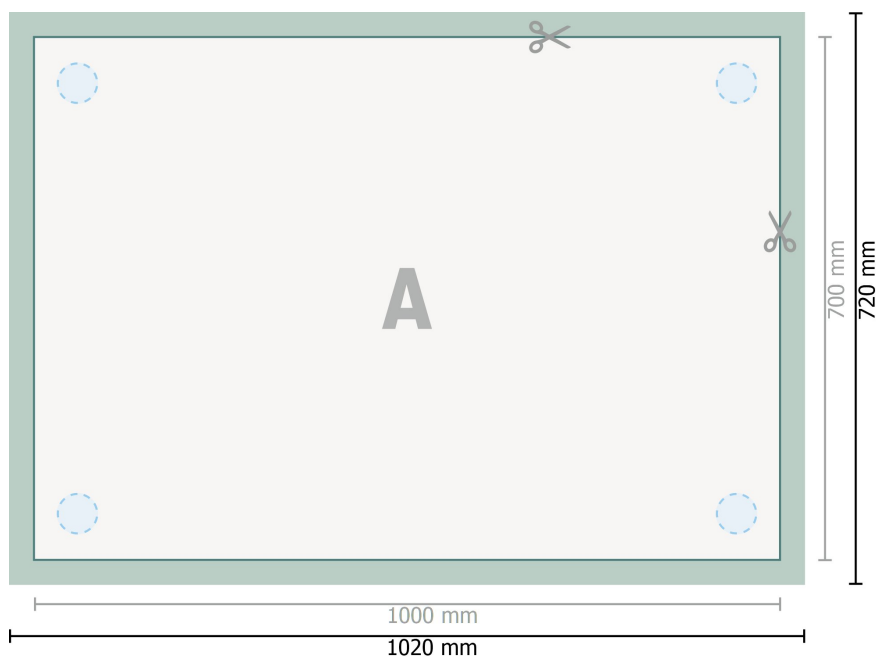

Plader af akrylglas, 100 x 70 cm

 Valgfrie borede huller

Dataformat (inkl. 10 mm tryk til kant):
102 x 72 cm

Beskåret størrelse:
100 x 70 cm

beskæring:
10 mm

Sikkerhedsmargen:
Med et mellemrum på 4 mm mellem teksten/oplysningerne og kanten af det beskårne format forhindres uønsket beskæring.

Forklaring af symboler

 Beskæring

 Læseretning

 Beskåret størrelse

 Dataformat

 Her skærer/stanser vi dit produkt

Bemærk:

Sørg for at have en beskæringsmargen og en sikkerhedsmargen i henhold til vejledningen.

Placer baggrundsgrafik, billeder eller grafik op til dataformatets kant.

Tolerancer kan forekomme under produktionen på grund af beskærings-, stanse- og falseprocesserne.

Trykdata: Du finder vejledninger og skabeloner under menu-punktet *Trykdata* på www.onlineprinters.dk