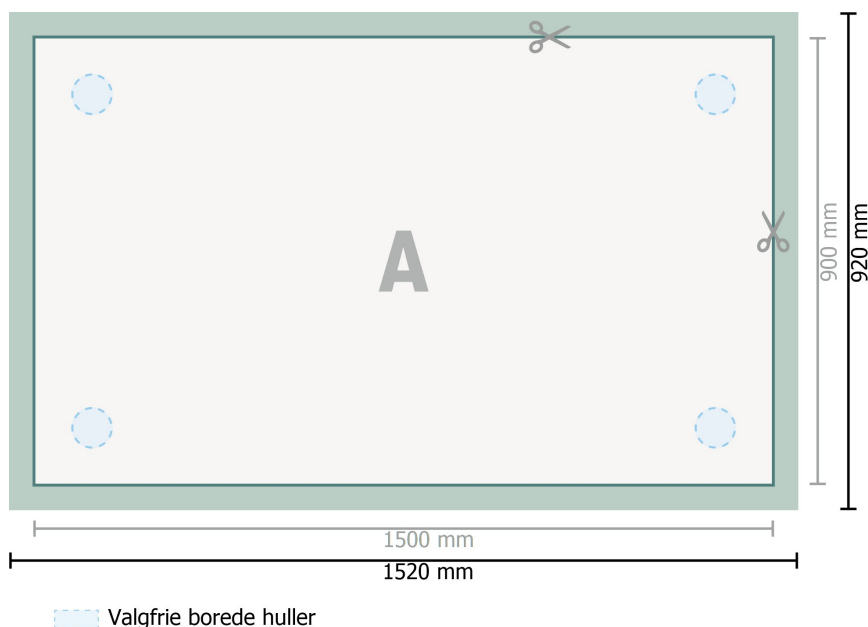

Plader af akrylglas, 150 x 90 cm

Dataformat (inkl. 10 mm tryk til kant):
152 x 92 cm

Beskåret størrelse:
150 x 90 cm

beskæring:
10 mm

Sikkerhedsmargen:
Med et mellemrum på 4 mm mellem teksten/oplysningerne og kanten af det beskårne format forhindres u hensigtsmæssig beskæring.

Forklaring af symboler

Beskæring

Læseretning

Beskåret størrelse

Dataformat

Her skærer/stanser vi dit produkt

Bemærk:

Sørg for at have en beskæringsmargen og en sikkerhedsmargen i henhold til vejledningen.

Placer baggrundsgrafik, billeder eller grafik op til dataformatets kant.

Tolerancer kan forekomme under produktionen på grund af beskærings-, stanse- og falseprocesserne.

Trykdata: Du finder vejledninger og skabeloner under menupunktet *Trykdata* på www.onlineprinters.dk