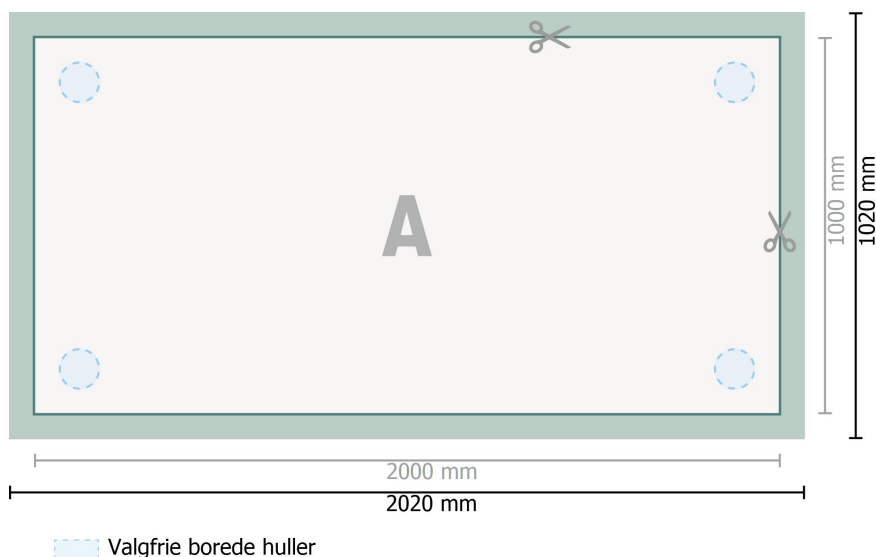

Plader af akrylglas, 200 x 100 cm

Dataformat (inkl. 10 mm tryk til kant):
202 x 102 cm

Beskåret størrelse:
200 x 100 cm

beskæring:
10 mm

Sikkerhedsmargen:
Med et mellemrum på 4 mm mellem teksten/oplysningerne og kanten af det beskårne format forhindres uønsket beskæring.

Forklaring af symboler

 Beskæring

 Læseretning

 Beskåret størrelse

 Dataformat

 Her skærer/stanser vi dit produkt

Bemærk:

Sørg for at have en beskæringsmargen og en sikkerhedsmargen i henhold til vejledningen.

Placer baggrundsgrafik, billeder eller grafik op til dataformatets kant.

Tolerancer kan forekomme under produktionen på grund af beskærings-, stanse- og falseprocesserne.

Trykdata: Du finder vejledninger og skabeloner under menu-punktet *Trykdata* på www.onlineprinters.dk