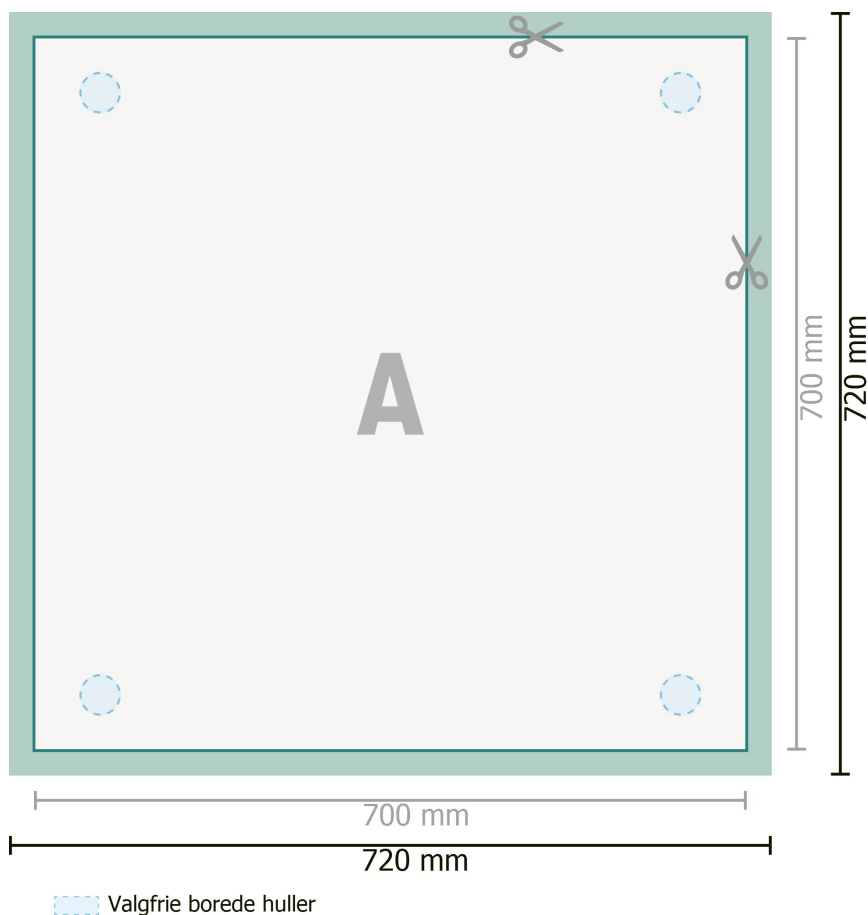

Plader af akrylglas, 70 x 70 cm

Dataformat (inkl. 10 mm tryk til kant):
72 x 72 cm

Beskåret størrelse:
70 x 70 cm

beskæring:
10 mm

Sikkerhedsmargen:
Med et mellemrum på 4 mm mellem teksten/oplysningerne og kanten af det beskårne format forhindres uønsket beskæring.

Forklaring af symboler

- Beskæring
- Læseretning
- Beskåret størrelse
- Dataformat
- Her skærer/stanser vi dit produkt

Bemærk:

Sørg for at have en beskæringsmargen og en sikkerhedsmargen i henhold til vejledningen.

Placer baggrundsgrafik, billeder eller grafik op til dataformatets kant.

Tolerancer kan forekomme under produktionen på grund af beskærings-, stanse- og falseprocesserne.

Trykdata: Du finder vejledninger og skabeloner under menupunktet *Trykdata* på www.onlineprinters.dk