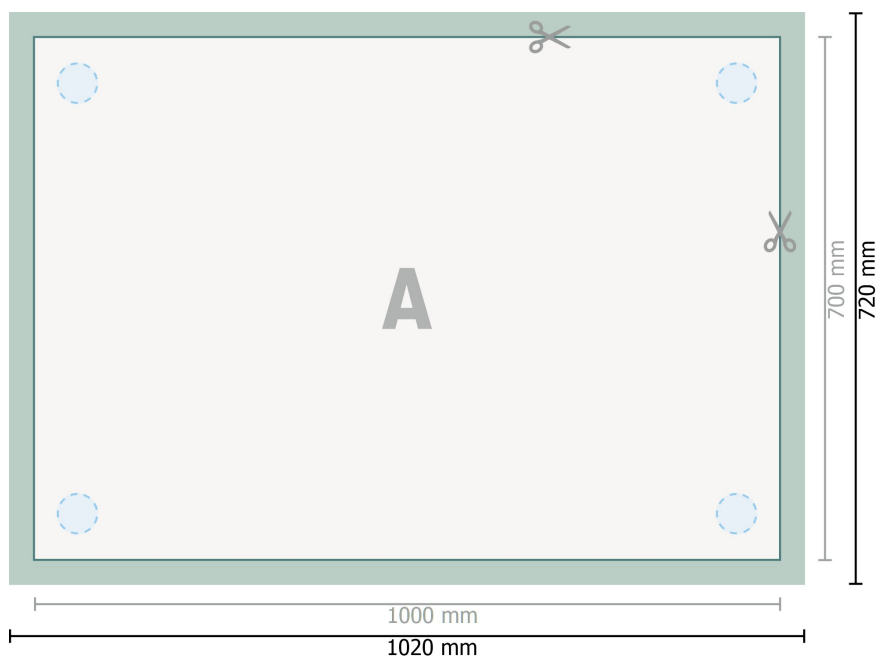

Hårdskumsplader, 100 x 70 cm

Valgfrie borede huller

Dataformat (inkl. 10 mm tryk til kant):
102 x 72 cm

Beskåret størrelse:
100 x 70 cm

beskæring:
10 mm

Sikkerhedsmargen:
Med et mellemrum på 4 mm mellem teksten/oplysningerne og kanten af det beskårne format forhindres u hensigtsmæssig beskæring.

Forklaring af symboler

Beskæring

Læseretning

Beskåret størrelse

Dataformat

Her skærer/stanser vi dit produkt

Bemærk:

Sørg for at have en beskæringsmargen og en sikkerhedsmargen i henhold til vejledningen.

Placer baggrundsgrafik, billeder eller grafik op til dataformatets kant.

Tolerancer kan forekomme under produktionen på grund af beskærings-, stanse- og falseprocesserne.

Trykdata: Du finder vejledninger og skabeloner under menu-punktet *Trykdata* på www.onlineprinters.dk