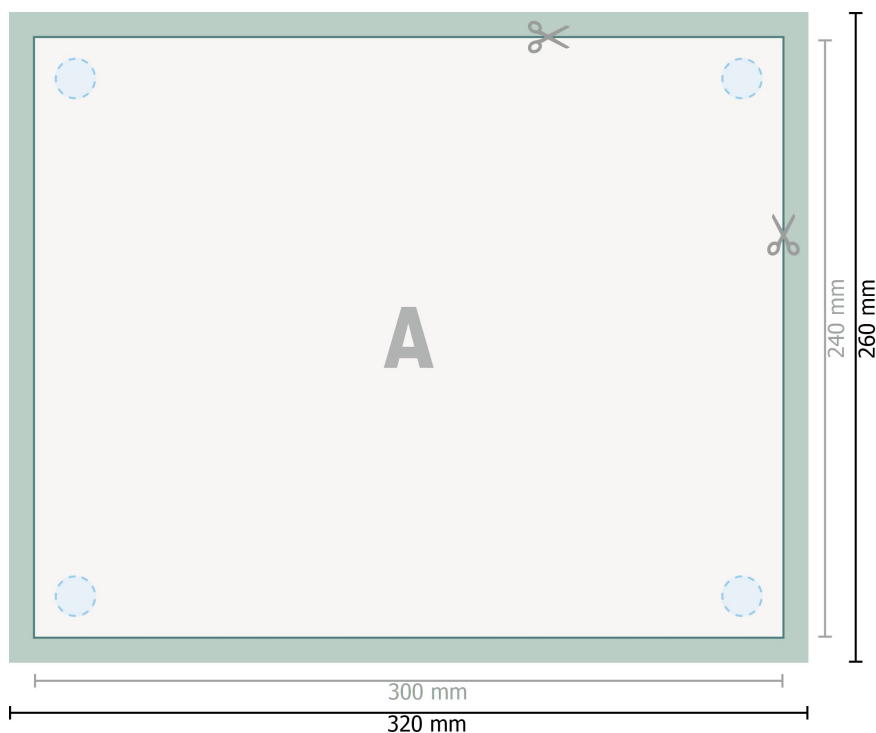

Blødskumsplader, 30 cm 24 cm

Valgfrie borede huller

Dataformat (inkl. 10 mm tryk til kant):
32 x 26 cm

Beskåret størrelse:
30 x 24 cm

beskæring:
10 mm

Sikkerhedsmargen:
Med et mellemrum på 4 mm mellem teksten/oplysningerne og kanten af det beskårne format forhindres uønsket beskæring.

Forklaring af symboler

Beskæring

Læseretning

Beskåret størrelse

Dataformat

Her skærer/stanser vi dit produkt

Bemærk:

Sørg for at have en beskæringsmargen og en sikkerhedsmargen i henhold til vejledningen.

Placer baggrundsgrafik, billeder eller grafik op til dataformatets kant.

Tolerancer kan forekomme under produktionen på grund af beskærings-, stanse- og falseprocesserne.

Trykdata: Du finder vejledninger og skabeloner under menu-punktet *Trykdata* på www.onlineprinters.dk