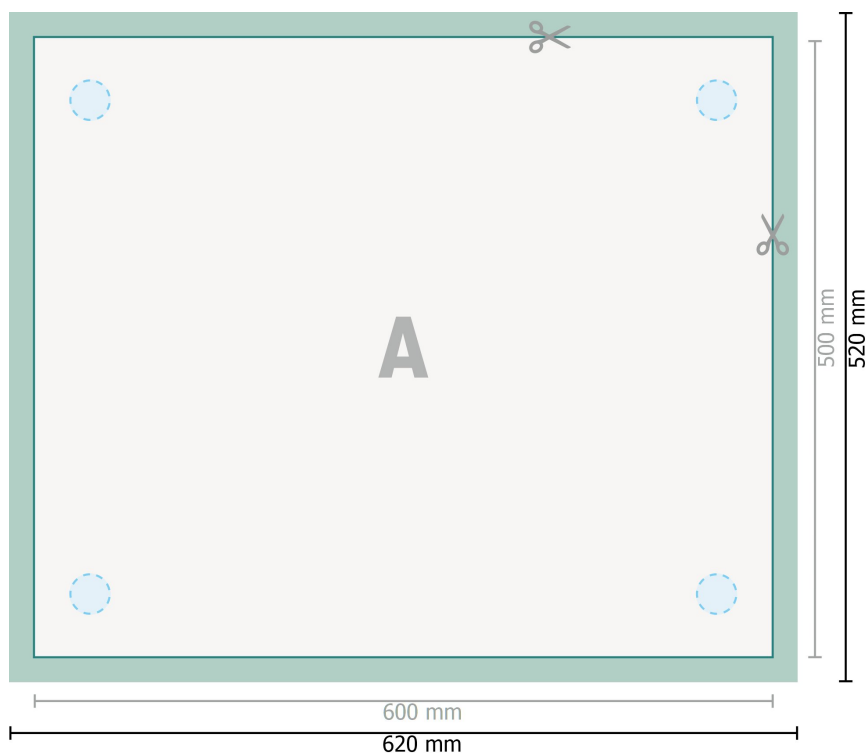

Blødskumsplader, 60 x 50 cm

 Valgfrie borede huller

Dataformat (inkl. 10 mm tryk til kant):
62 x 52 cm

Beskåret størrelse:
60 x 50 cm

beskæring:
10 mm

Sikkerhedsmargen:
Med et mellemrum på 4 mm mellem teksten/oplysningerne og kanten af det beskårne format forhindres u hensigtsmæssig beskæring.

Forklaring af symboler

 Beskæring

 Læseretning

 Beskåret størrelse

 Dataformat

 Her skærer/stanser vi dit produkt

Bemærk:

Sørg for at have en beskæringsmargen og en sikkerhedsmargen i henhold til vejledningen.

Placer baggrundsgrafik, billeder eller grafik op til dataformatets kant.

Tolerancer kan forekomme under produktionen på grund af beskærings-, stanse- og falseprocesserne.

Trykdata: Du finder vejledninger og skabeloner under menupunktet *Trykdata* på www.onlineprinters.dk