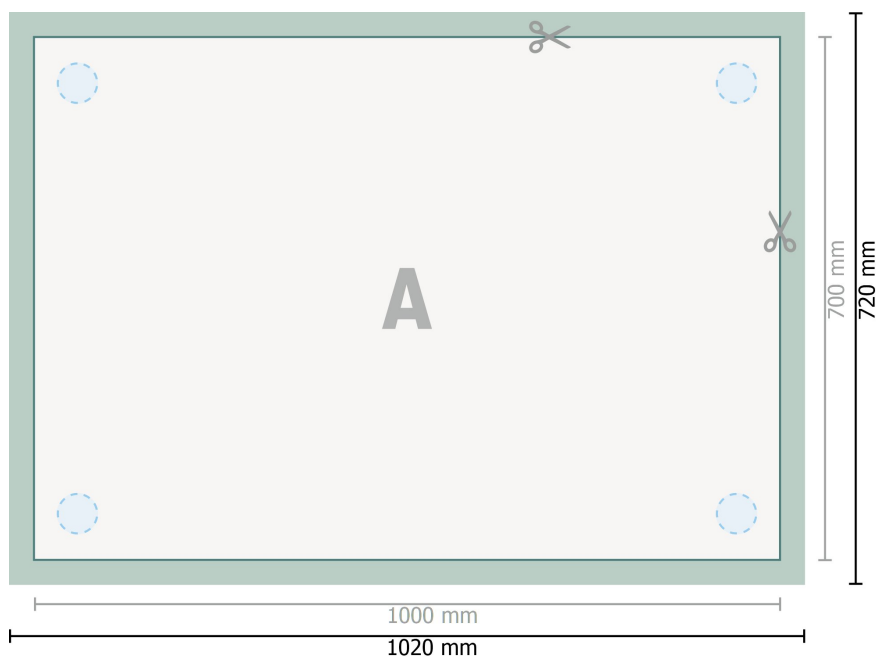

## Blødiskumsplader, 100 x 70 cm

Valgfrie borede huller

**Dataformat (inkl. 10 mm tryk til kant):**  
102 x 72 cm

**Beskåret størrelse:**  
100 x 70 cm

**beskæring:**  
10 mm

**Sikkerhedsmargen:**  
Med et mellemrum på 4 mm mellem teksten/oplysningerne og kanten af det beskårne format forhindres uønsket beskæring.

### Forklaring af symboler

Beskæring

Læseretning

Beskåret størrelse

Dataformat

Her skærer/stanser vi dit produkt

### Bemærk:

Sørg for at have en beskæringsmargen og en sikkerhedsmargen i henhold til vejledningen.

Placer baggrundsgrafik, billeder eller grafik op til dataformatets kant.

Tolerancer kan forekomme under produktionen på grund af beskærings-, stanse- og falseprocesserne.