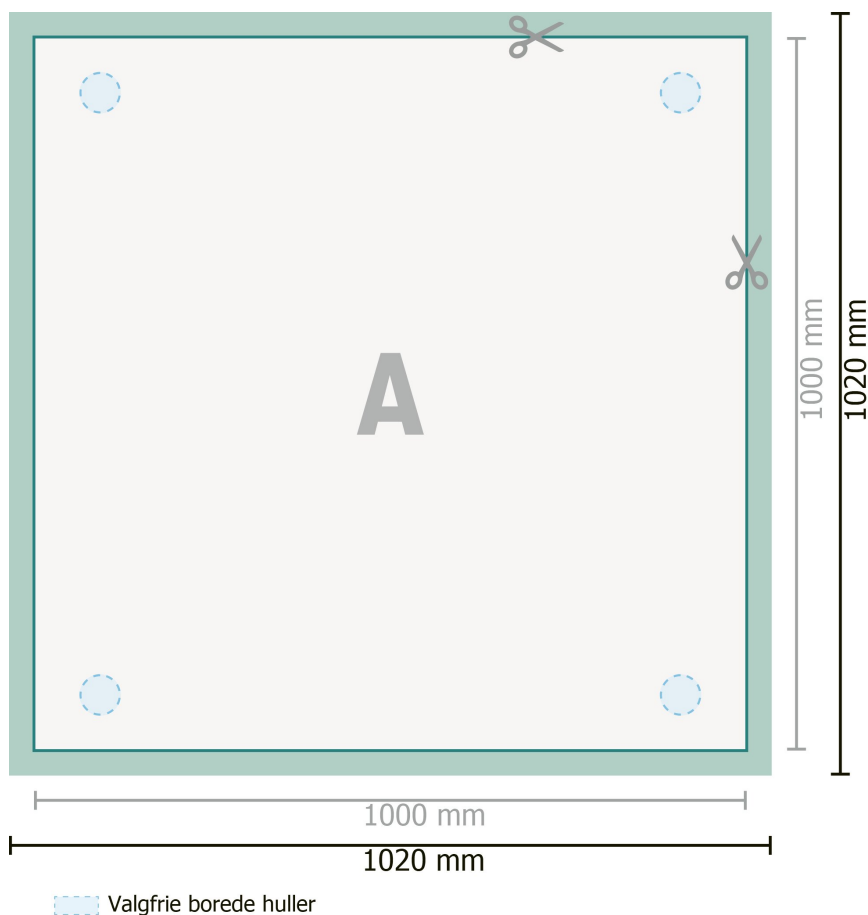

Blødeskumsplader, 100 x 100 cm

Dataformat (inkl. 10 mm tryk til kant):
102 x 102 mm

Beskåret størrelse:
100 x 100 cm

beskæring:
10 mm

Sikkerhedsmargen:
Med et mellemrum på 4 mm mellem teksten/oplysningerne og kanten af det beskårne format forhindres u hensigtsmæssig beskæring.

Forklaring af symboler

- Beskæring
- Læseretning
- Beskåret størrelse
- Dataformat
- Her skærer/stanser vi dit produkt

Bemærk:

Sørg for at have en beskæringsmargen og en sikkerhedsmargen i henhold til vejledningen.

Placer baggrundsgrafik, billeder eller grafik op til dataformatets kant.

Tolerancer kan forekomme under produktionen på grund af beskærings-, stanse- og falseprocesserne.

Trykdata: Du finder vejledninger og skabeloner under menu-punktet *Trykdata* på www.onlineprinters.dk